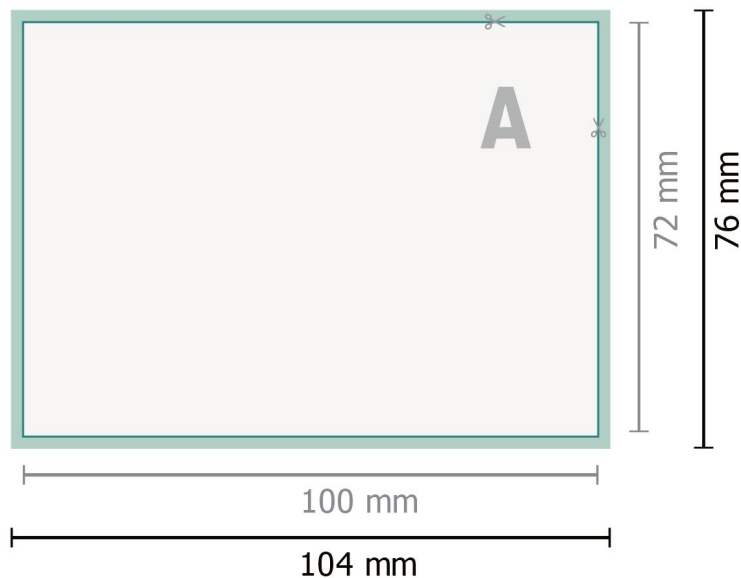

Huskeseddelsæt, 4/0

50 ark (hvidt limpapir)

Dataformat (inkl. 2 mm tryk til kant):

10,4 x 7,6 cm

beskæring:

2 mm

Beskåret størrelse:

10 x 7,2 cm

Sikkerhedsmargen:

Med et mellemrum på 3 mm mellem teksten/oplysningerne og kanten af det beskårne format forhindres u hensigtsmæssig beskæring.

Forklaring af symboler

 Beskæring

 Læseretning

 Beskåret størrelse

 Dataformat

 Her skærer/stanser vi dit produkt

Klæbende overflade

Bemærk:

Sørg for at have en beskæringsmargen og en sikkerhedsmargen i henhold til vejledningen.

Placer baggrundsgrafik, billeder eller grafik op til dataformatets kant.