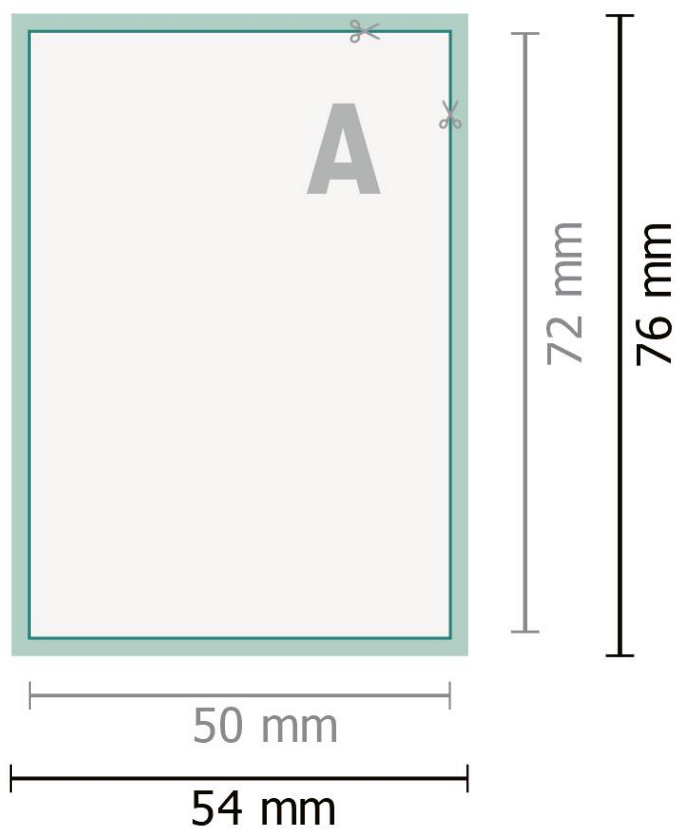

Huskeseddelsæt, 4/0

50 ark (hvidt limpapir)

Dataformat (inkl. 2 mm tryk til kant):
5,4 x 7,6 cm

beskæring:
2 mm

Beskåret størrelse:
5 x 7,2 cm

Sikkerhedsmargen:
Med et mellemrum på 2 mm mellem teksten/oplysningerne og kanten af det beskårne format forhindres u hensigtsmæssig beskæring.

Forklaring af symboler

-  Beskæring
-  Læseretning
-  Beskåret størrelse
-  Dataformat
-  Her skærer/stanser vi dit produkt
-  Klæbende overflade

Bemærk:

Sørg for at have en beskæringsmargen og en sikkerhedsmargen i henhold til vejledningen.

Placer baggrundsgrafik, billeder eller grafik op til dataformatets kant.

Tolerancer kan forekomme under produktionen på grund af beskærings-, stanse- og falseprocesserne.

Trykdata: Du finder vejledninger og skabeloner under menu-punktet *Trykdata* på www.onlineprinters.dk