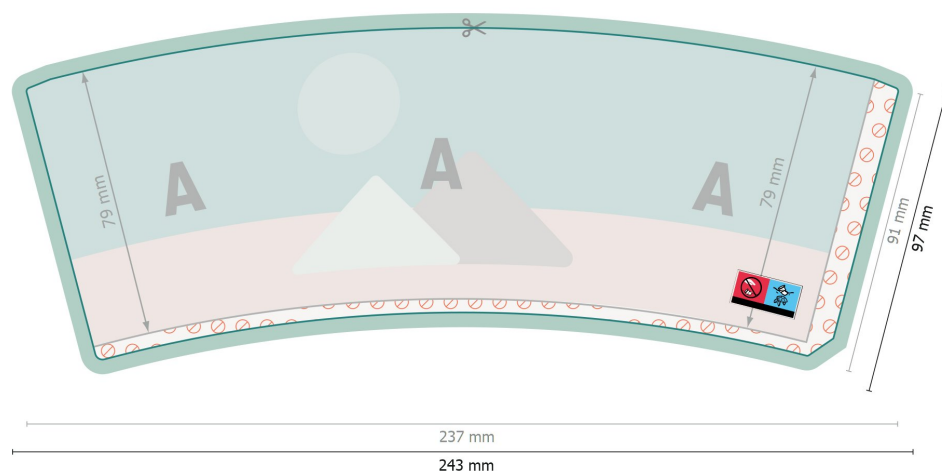

Papkrus, 200 ml

Dataformat (inkl. 3 mm tryk til kant):

24,3 x 9,7 cm

Beskåret størrelse:

23,7 x 9,1 cm

beskæring:

3 mm

Sikkerhedsmargen:

Med et mellemrum på 4 mm mellem teksten/oplysningerne og kanten af det beskårne format forhindres u hensigtsmæssig beskæring.

Forklaring af symboler

 Beskæring

 Læseretning

 Beskåret størrelse

 Dataformat

 Her skærer/stanser vi dit produkt

 Kan ikke trykkes

Bemærk:

Sørg for at have en beskæringsmargen og en sikkerhedsmargen i henhold til vejledningen.

Placer baggrundsgrafik, billeder eller grafik op til dataformatets kant.

Tolerancer kan forekomme under produktionen på grund af beskærings-, stanse- og falseprocesserne.