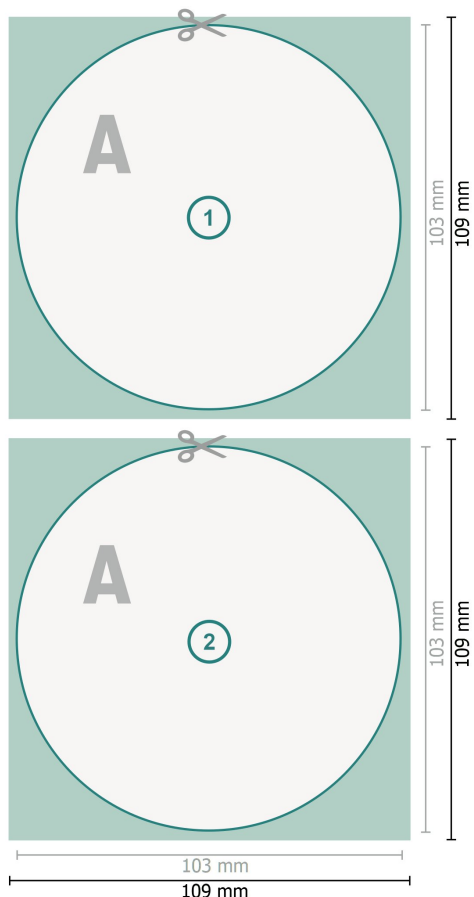

ølbrik, rund, diameter på 10,3 cm

**Dataformat (inkl. 3 mm tryk til kant):**

10,9 x 10,9 cm

**beskæring:**

3 mm

**Beskåret størrelse:**

10,3 x 10,3 cm

**Sikkerhedsmargen:**

Med et mellemrum på 4 mm mellem teksten/oplysningerne og kanten af det beskårne format forhindres u hensigtsmæssig beskæring.

**Forklaring af symboler**

-  Beskæring
-  Læseretning
-  Beskåret størrelse
-  Dataformat
-  Her skærer/stanser vi dit produkt

**Bemærk:**

Sørg for at have en beskæringsmargen og en sikkerhedsmargen i henhold til vejledningen.

Placer baggrundsgrafik, billeder eller grafik op til dataformatets kant.

Tolerancer kan forekomme under produktionen på grund af beskærings-, stanse- og falseprocesserne.