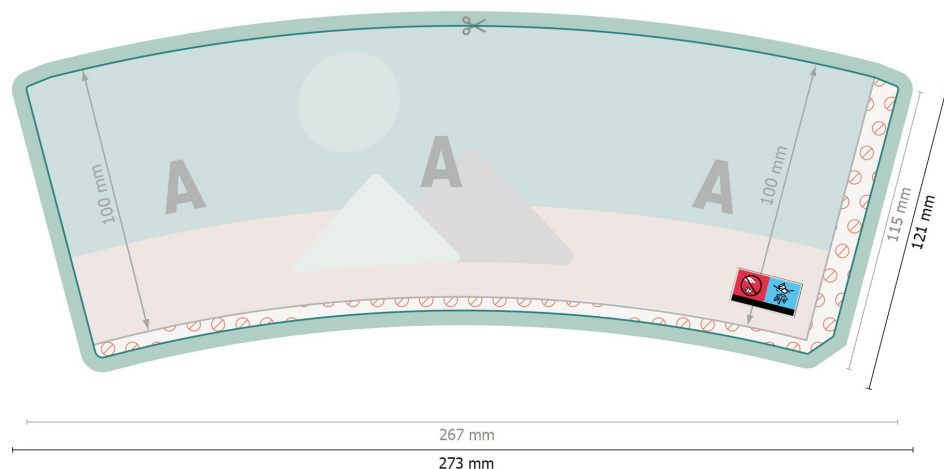

## Dataformat (inkl. 3 mm tryk til kant):

27,3 x 12,1 cm

## Beskåret størrelse:

26,7 x 11,5 cm

## Sikkerhedsmargen:

Med et mellemrum på 4 mm mellem teksten/oplysningerne og kanten af det beskårne format forhindres u hensigtsmæssig beskæring.