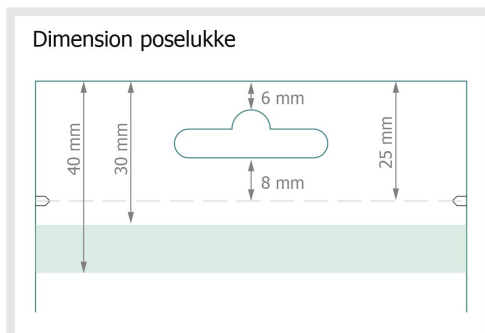

Ståposer, 250 ml, 4/0

Produktets dimension:

11 x 18,5 cm

Dataformat:

13 x 46 cm

Beskåret størrelse:

11 x 44 cm

beskæring:

3 mm

Sikkerhedsmargen:

Med et mellemrum på 4 mm mellem teksten/oplysningerne og kanten af det beskårne format forhindres u hensigtsmæssig beskæring.

Forklaring af symboler

Beskæring

Læseretning

Beskåret størrelse