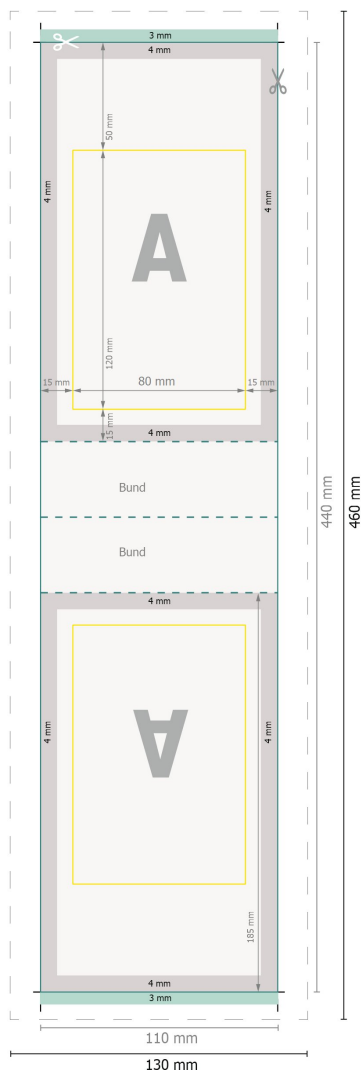

Ståposer, 250 ml, 4/0

Produktets dimension:

11 x 18,5 cm

Dataformat:

13 x 46 cm

Beskåret størrelse:

11 x 44 cm

beskæring:

3 mm

Sikkerhedsmargen:

Med et mellemrum på 4 mm mellem teksten/oplysningerne og kanten af det beskårne format forhindres u hensigtsmæssig beskæring.

Forklaring af symboler

Beskæring

Læseretning

Beskåret størrelse

Dataformat

Her skærer/stanser vi dit produkt

Bukkelinje/Fals

Bemærk:

Sørg for at have en beskæringsmargen og en sikkerhedsmargen i henhold til vejledningen.

Placer baggrundsgrafik, billeder eller grafik op til dataformatets kant.