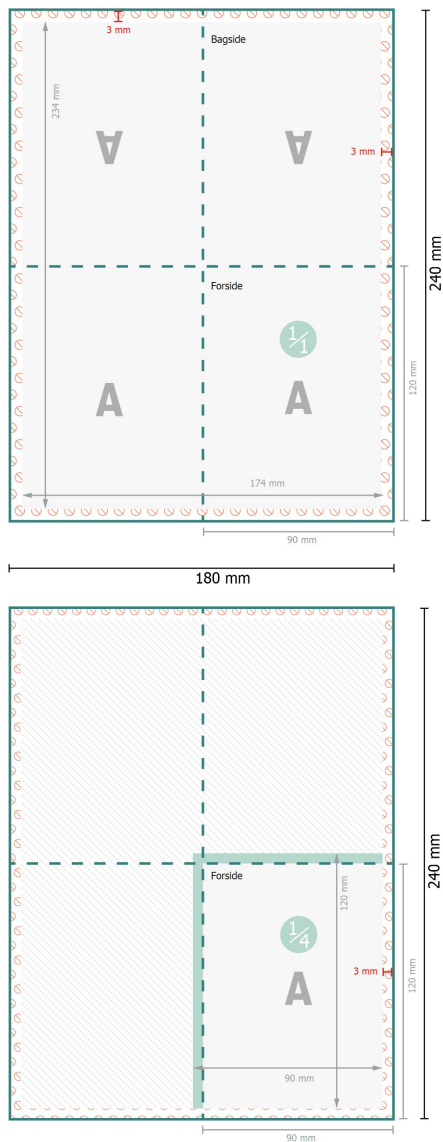

## Servietter (airlaid), 9 x 12 cm

9 x 12 cm

### Dataformat:

18 x 24 cm

### Beskåret størrelse (lukket):

9 x 12 cm

### Sikkerhedsmargen:

Med et mellemrum på 4 mm mellem teksten/oplysningerne og kanten af det beskårne format forhindres u hensigtsmæssig beskæring.