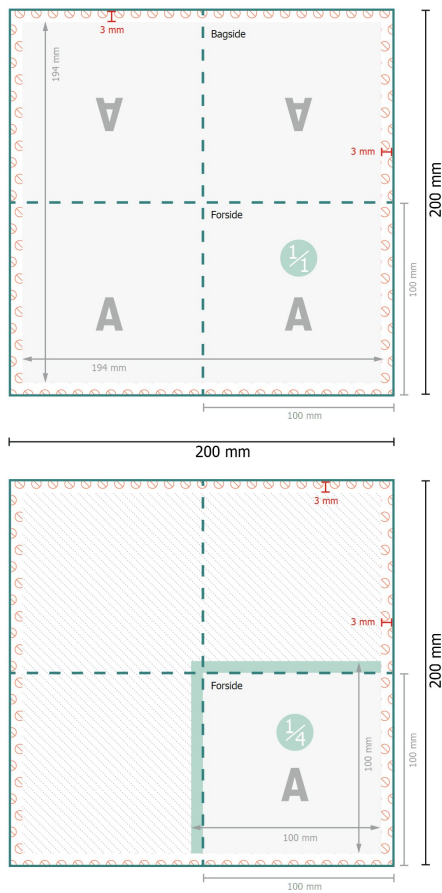

## Servietter (airlaid), 10 x 10 cm

10 x 10 cm

### Dataformat:

20 x 20 cm

### Beskåret størrelse (lukket):

10 x 10 cm

### Sikkerhedsmargen:

Med et mellemrum på 4 mm mellem teksten/oplysningerne og kanten af det beskårne format forhindres u hensigtsmæssig beskæring.