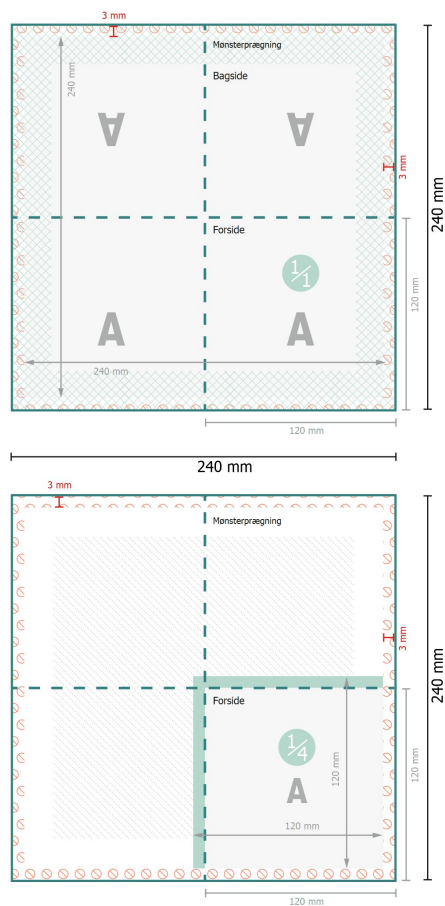

## Servietter (tissue), 12 x 12 cm

### Dataformat:

24 x 24 cm

### Beskåret størrelse (lukket):

12 x 12 cm

### Sikkerhedsmargen:

Med et mellemrum på 4 mm mellem teksten/oplysningerne og kanten af det beskårne format forhindres u hensigtsmæssig beskæring.