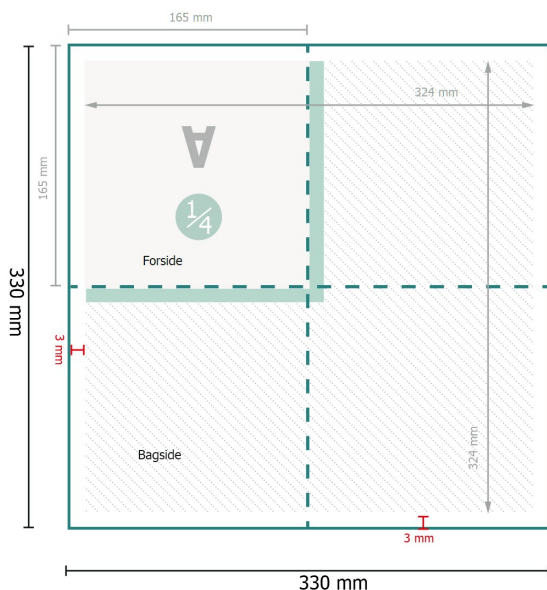

# Servietter (airlaid), 16,5 x 16,5 cm

## Dataformat:

33 x 33 cm

## Beskåret størrelse (lukket):

16,5 x 16,5 cm

## Sikkerhedsmargen:

Med et mellemrum på 4 mm mellem teksten/oplysningerne og kanten af det beskårne format forhindres u hensigtsmæssig beskæring.