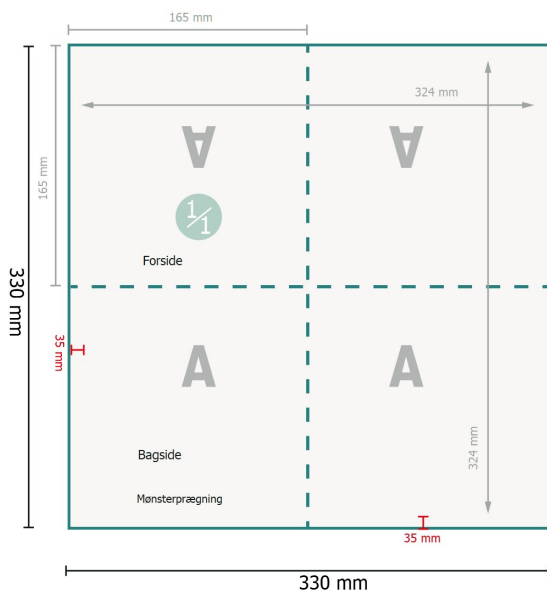

Servietter (tissue), 16,5 x 16,5 cm

Dataformat:

33 x 33 cm

Beskåret størrelse (lukket):

16,5 x 16,5 cm

Sikkerhedsmargen:

Med et mellemrum på 4 mm mellem teksten/oplysningerne og kanten af det beskårne format forhindres uhensigtsmæssig beskæring.

Forklaring af symboler

-  Beskæring
-  Læseretning
-  Beskåret størrelse
-  Dataformat
-  Kan ikke trykkes
-  Bukkelinje/Fals

Bemærk:

Sørg for at have en beskæringsmargin og en sikkerhedsmargin i henhold til vejledningen.

Placer baggrundsgrafik, billeder eller grafik op til dataformatets kant.

Tolerancer kan forekomme under produktionen på grund af beskærings-, stanse- og falseprocesserne.

Trykdata: Du finder vejledninger og skabeloner under menu-punktet *Trykdata* på www.onlineprinters.dk