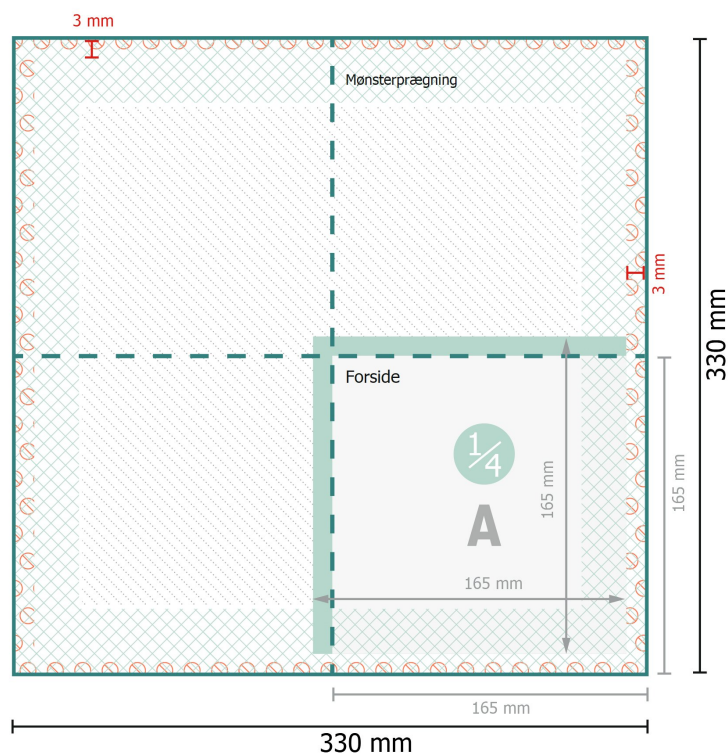

Servietter (økologisk tissue), 16,5 x 16,5 cm

16,5 x 16,5 cm

**Dataformat:**

33 x 33 cm

Beskåret størrelse (lukket):

16,5 x 16,5 cm

Sikkerhedsmargen:

Med et mellemrum på 4 mm mellem teksten/oplysningerne og kanten af det beskårne format forhindres uhensigtsmæssig beskæring.

Forklaring af symboler

- Læseretning
- Beskåret størrelse
- Dataformat
- Bukkelinje/Fals
- Kan ikke trykkes

Bemærk:

Sørg for at have en beskæringsmargen og en sikkerhedsmargen i henhold til vejledningen.

Placer baggrundsgrafik, billeder eller grafik op til dataformatets kant.

Tolerancer kan forekomme under produktionen på grund af beskærings-, stanse- og falseprocesserne.

Trykdata: Du finder vejledninger og skabeloner under menupunktet *Trykdata* på www.onlineprinters.dk