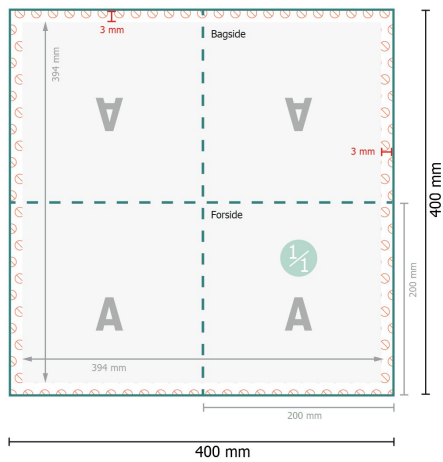

Servietter (økologisk airlaid), 20 x 20 cm

20 x 20 cm

## Forklaring af symboler

- A** Læseretning
- Beskåret størrelse
- Dataformat
- Bukkelinje/Fals
- Kan ikke trykkes

## Bemærk:

Sørg for at have en beskæringsmargen og en sikkerhedsmargen i henhold til vejledningen.

Placer baggrundsgrafik, billeder eller grafik op til dataformatets kant.

Tolerancer kan forekomme under produktionen på grund af beskærings-, stanse- og falseprocesserne.