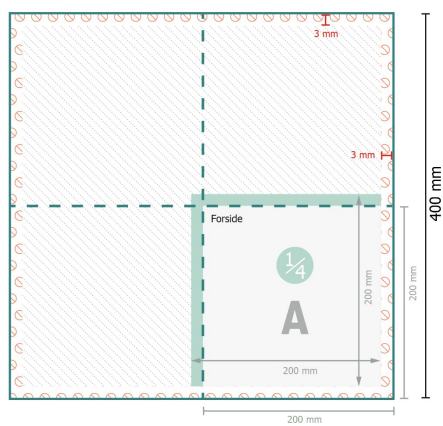

Servietter (økologisk airlaid), 20 x 20 cm

20 x 20 cm

## Forklaring af symboler

- A** Læseretning
- Beskåret størrelse
- Dataformat
- Bukkelinje/Fals
- Kan ikke trykkes

## Bemærk:

Sørg for at have en beskæringsmargen og en sikkerhedsmargen i henhold til vejledningen.

Placer baggrundsgrafik, billeder eller grafik op til dataformatets kant.

Tolerancer kan forekomme under produktionen på grund af beskærings-, stanse- og falseprocesserne.