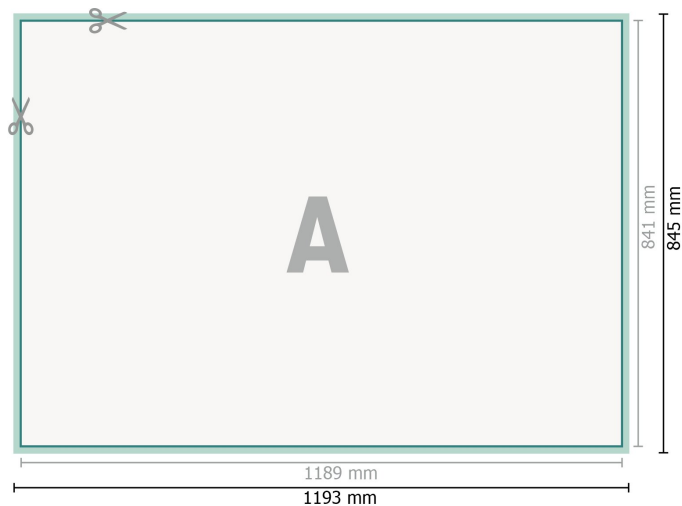

Vægkalendere, A0

A0

Dataformat (inkl. 2 mm tryk til kant):
119,3 x 84,5 cm

beskæring:
2 mm

Beskåret størrelse:
118,9 x 84,1 cm

Sikkerhedsmargen:
Med et mellemrum på 4 mm mellem teksten/oplysningerne og kanten af det beskårne format forhindres u hensigtsmæssig beskæring.

Forklaring af symboler

 Beskæring

 Læseretning

 Beskåret størrelse

 Dataformat

 Her skærer/stanser vi dit produkt

Bemærk:

Sørg for at have en beskæringsmargen og en sikkerhedsmargen i henhold til vejledningen.

Placer baggrundsgrafik, billeder eller grafik op til dataformatets kant.

Tolerancer kan forekomme under produktionen på grund af beskærings-, stanse- og falseprocesserne.

Trykdata: Du finder vejledninger og skabeloner under menu-punktet *Trykdata* på www.onlineprinters.dk