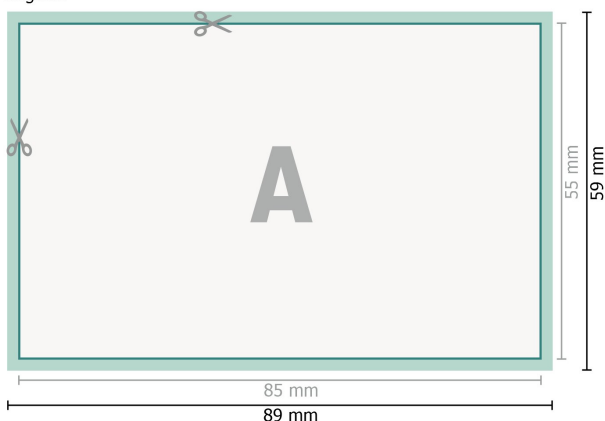

## Lommekalendere, 8,5 x 5,5 cm

8,5 x 5,5 cm

Forside

Bagside

**Dataformat (inkl. 2 mm tryk til kant):**

8,9 x 5,9 cm

**beskæring:**

2 mm

**Beskåret størrelse:**

8,5 x 5,5 cm

**Sikkerhedsmargen:**

Med et mellemrum på 4 mm mellem teksten/oplysningerne og kanten af det beskårne format forhindres u hensigtsmæssig beskæring.

**Forklaring af symboler**