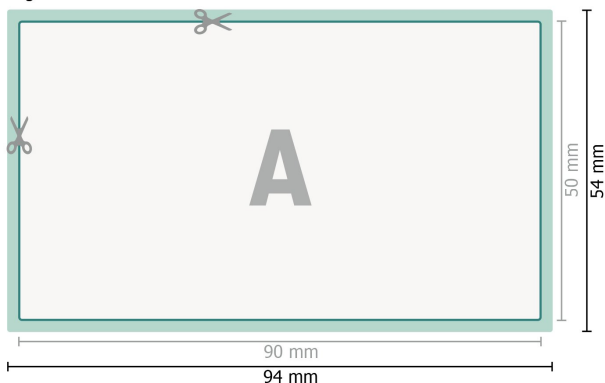

## Lommekalendere, 9,0 x 5,0 cm

9,0 x 5,0 cm

Forside

Bagside

**Dataformat (inkl. 2 mm tryk til kant):**

9,4 x 5,4 cm

**beskæring:**

2 mm

**Beskåret størrelse:**

9 x 5 cm

**Sikkerhedsmargen:**

Med et mellemrum på 4 mm mellem teksten/oplysningerne og kanten af det beskårne format forhindres u hensigtsmæssig beskæring.

**Forklaring af symboler**