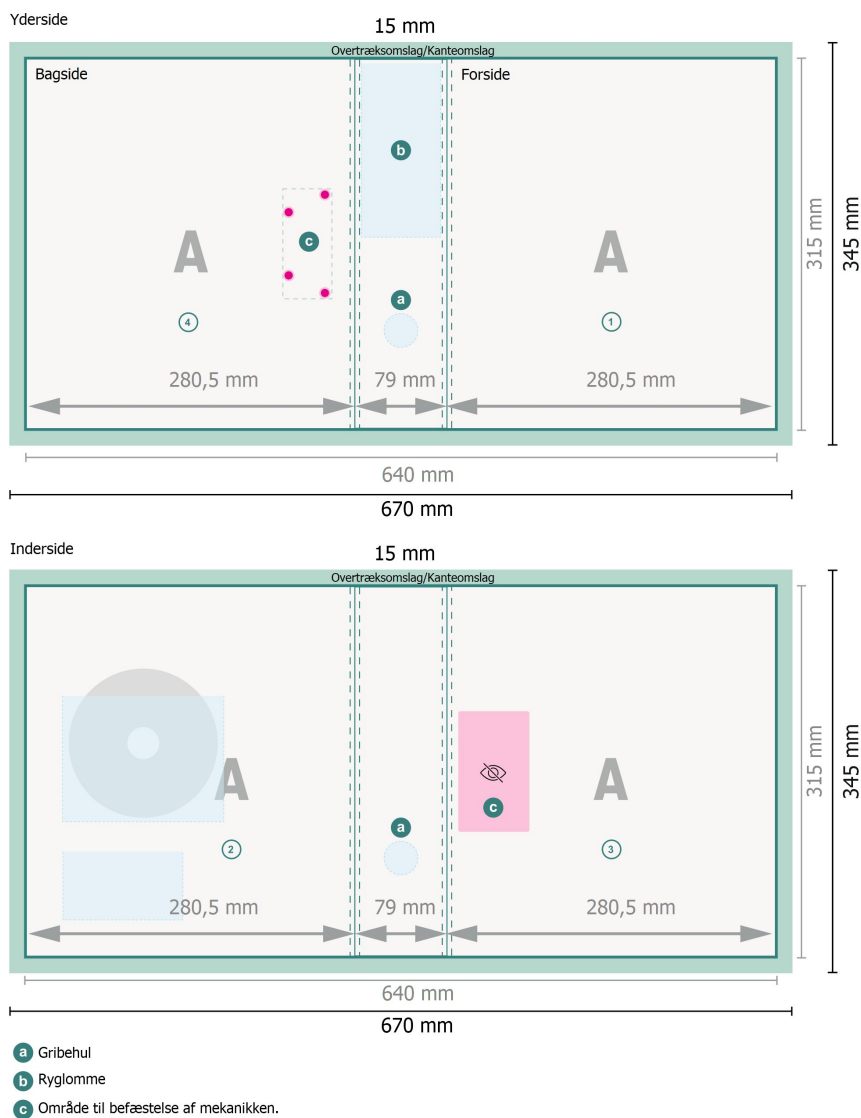

Ringbind, A4, med indvendigt og udvendigt tryk

Dataformat:

67 x 34,5 cm

Beskåret størrelse:

64 x 31,5 cm

Sikkerhedsmargen:

Med et mellemrum på 4 mm mellem teksten/oplysningerne og kanten af det beskårne format forhindres u hensigtsmæssig beskæring.

Forklaring af symboler

Beskæring

Læseretning

Beskåret størrelse

Dataformat

Ikke synlig

Bukkelinje/Fals

Bemærk:

Sørg for at have en beskæringsmargen og en sikkerhedsmargen i henhold til vejledningen.

Placer baggrundsgrafik, billeder eller grafik op til dataformatets kant.

Tolerancer kan forekomme under produktionen på grund af beskærings-, stanse- og falseprocesserne.