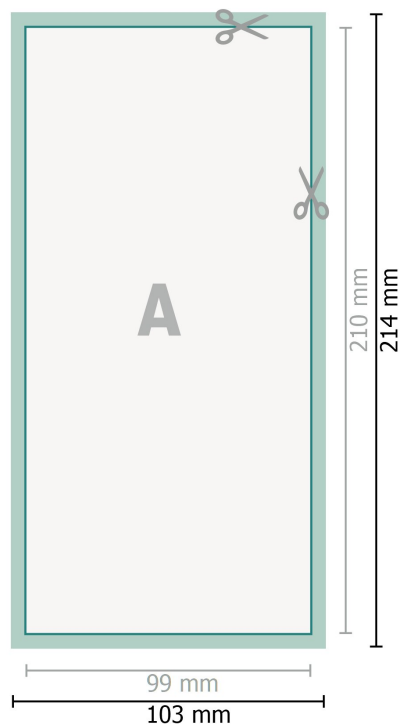

## Flyers/Løsblade, 1/3 A4

**Dataformat (inkl. 2 mm tryk til kant):**

10,3 x 21,4 cm

**beskæring:**

2 mm

**Beskåret størrelse:**

9,9 x 21 cm

**Sikkerhedsmargen:**

Med et mellemrum på 4 mm mellem teksten/oplysningerne og kanten af det beskårne format forhindres u hensigtsmæssig beskæring.

**Forklaring af symboler**

 Beskæring

 Læseretning

 Beskåret størrelse

 Dataformat

 Her skærer/stanser vi dit produkt

---

**Bemærk:**

Sørg for at have en beskæringsmargen og en sikkerhedsmargen i henhold til vejledningen.

Placer baggrundsgrafik, billeder eller grafik op til dataformatets kant.