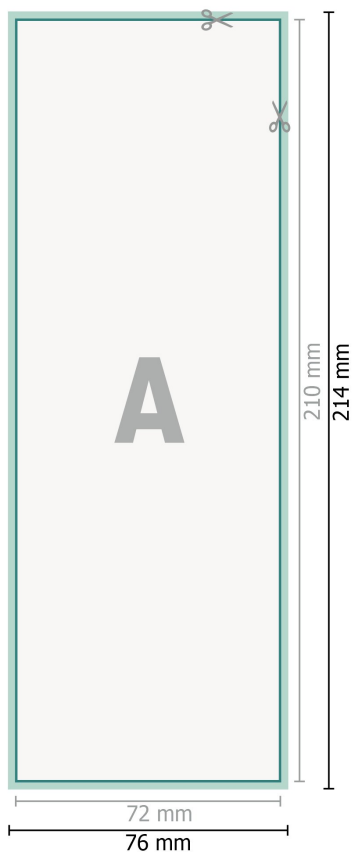

Flyers/Løsblade, A5 halv

**Dataformat (inkl. 2 mm tryk til kant):**

7,6 x 21,4 cm

beskæring:

2 mm

Beskåret størrelse:

7,2 x 21 cm

Sikkerhedsmargen:

Med et mellemrum på 4 mm mellem teksten/oplysningerne og kanten af det beskårne format forhindres u hensigtsmæssig beskæring.

Forklaring af symboler

-  Beskæring
-  Læseretning
-  Beskåret størrelse
-  Dataformat
-  Her skærer/stanser vi dit produkt

Bemærk:

Sørg for at have en beskæringsmargen og en sikkerhedsmargen i henhold til vejledningen.

Placer baggrundsgrafik, billeder eller grafik op til dataformatets kant.

Tolerancer kan forekomme under produktionen på grund af beskærings-, stanse- og falseprocesserne.