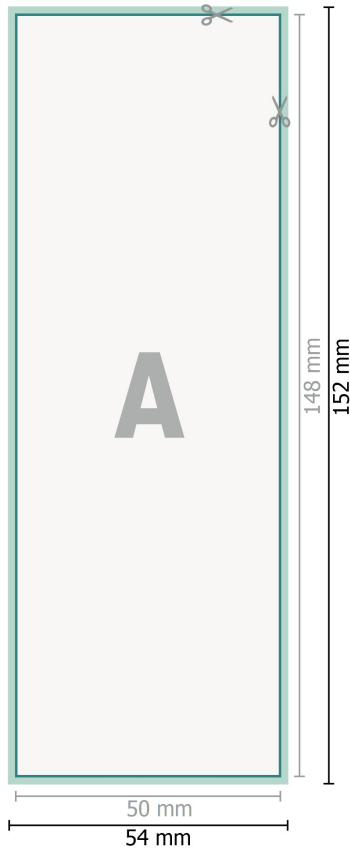

Flyers/Løsblade, A6 halv

Dataformat (inkl. 2 mm tryk til kant):
5,4 x 15,2 cm

beskæring:
2 mm

Beskåret størrelse:
5 x 14,8 cm

Sikkerhedsmargen:
Med et mellemrum på 4 mm mellem teksten/oplysningerne og kanten af det beskårne format forhindres u hensigtsmæssig beskæring.

Forklaring af symboler

-  Beskæring
-  Læseretning
-  Beskåret størrelse
-  Dataformat
-  Her skærer/stanser vi dit produkt

Bemærk:

Sørg for at have en beskæringsmargen og en sikkerhedsmargen i henhold til vejledningen.

Placer baggrundsgrafik, billeder eller grafik op til dataformatets kant.

Tolerancer kan forekomme under produktionen på grund af beskærings-, stanse- og falseprocesserne.

Trykdata: Du finder vejledninger og skabeloner under menu-punktet *Trykdata* på www.onlineprinters.dk