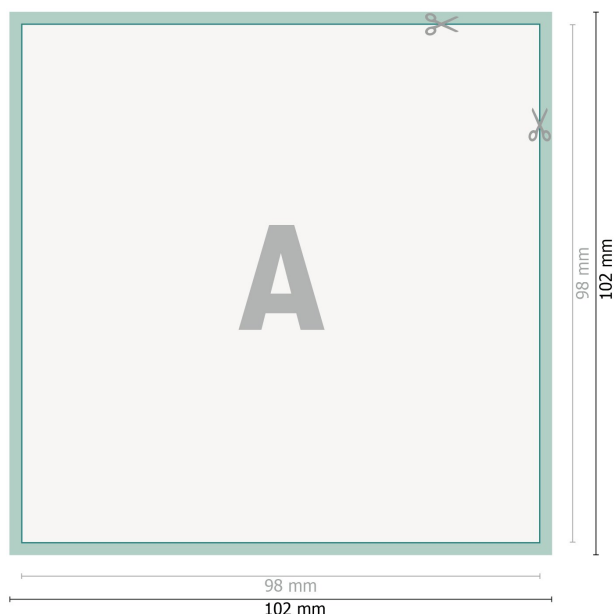

Flyers/Løsblade, Firkantet lille

**Dataformat (inkl. 2 mm tryk til kant):**

10,2 x 10,2 cm

beskæring:

2 mm

Beskåret størrelse:

9,8 x 9,8 cm

Sikkerhedsmargen:

Med et mellemrum på 4 mm mellem teksten/oplysningerne og kanten af det beskårne format forhindres u hensigtsmæssig beskæring.

Forklaring af symboler

 Beskæring

 Læseretning

 Beskåret størrelse

 Dataformat

 Her skærer/stanser vi dit produkt