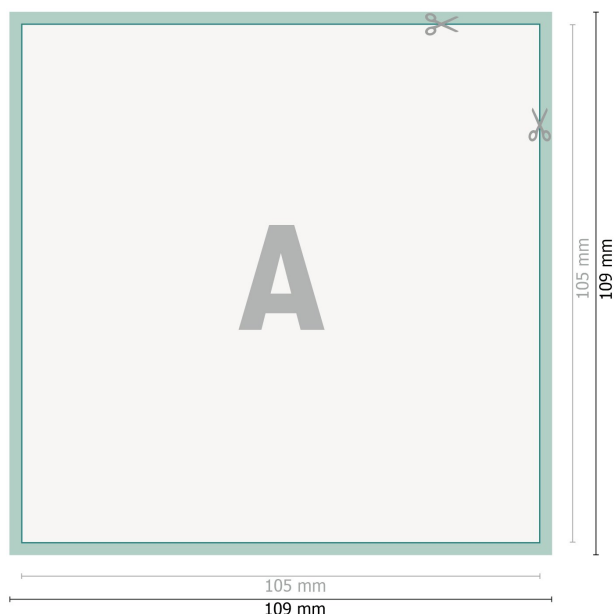

Flyers/Løsblade, A6-firkantet

**Dataformat (inkl. 2 mm tryk til kant):**

10,9 x 10,9 cm

beskæring:

2 mm

Beskåret størrelse:

10,5 x 10,5 cm

Sikkerhedsmargen:

Med et mellemrum på 4 mm mellem teksten/oplysningerne og kanten af det beskårne format forhindres u hensigtsmæssig beskæring.

Forklaring af symboler

 Beskæring

 Læseretning

 Beskåret størrelse

 Dataformat

 Her skærer/stanser vi dit produkt