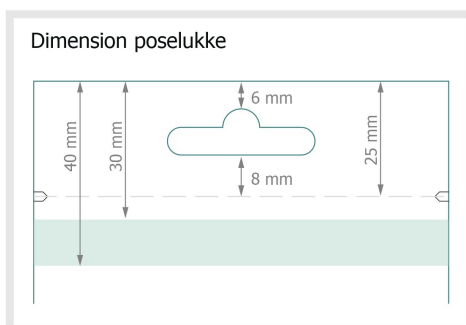

Ståposer, 1000 ml, 4/0

Produktets dimension:

19 x 26,5 cm

Dataformat:

21 x 65 cm

Beskåret størrelse:

19 x 63 cm

beskæring:

3 mm

Sikkerhedsmargen:

Med et mellemrum på 4 mm mellem teksten/oplysningerne og kanten af det beskårne format forhindres u hensigtsmæssig beskæring.

Forklaring af symboler

Beskæring

Læseretning

Beskåret størrelse