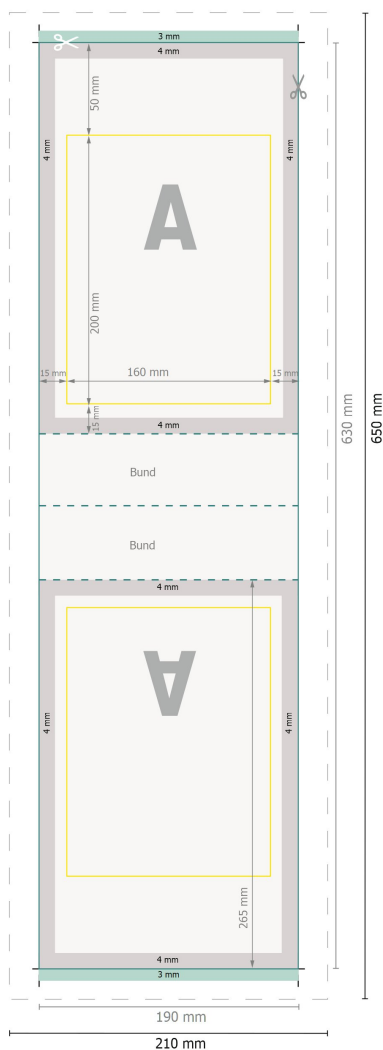

Ståposer, 1000 ml, 4/0

Produktets dimension:

19 x 26,5 cm

Dataformat:

21 x 65 cm

Beskåret størrelse:

19 x 63 cm

beskæring:

3 mm

Sikkerhedsmargen:

Med et mellemrum på 4 mm mellem teksten/oplysningerne og kanten af det beskårne format forhindres u hensigtsmæssig beskæring.

Forklaring af symboler

Beskæring

Læseretning

Beskåret størrelse

Dataformat

Her skærer/stanser vi dit produkt

Bukkelinje/Fals

Bemærk:

Sørg for at have en beskærmingsmargen og en sikkerhedsmargen i henhold til vejledningen.

Placer baggrundsgrafik, billeder eller grafik op til dataformatets kant.