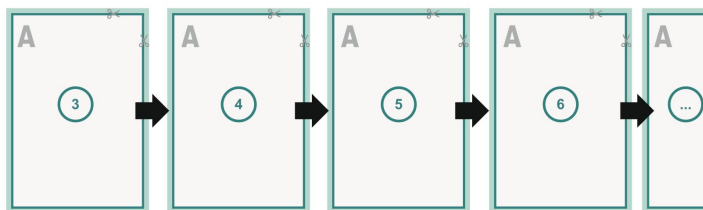

Kataloger digitaltryk, 17 x 24 cm

omslag

Yderside

Inderside

Indmad

Siderækkefølge

Siderne skal oprettes fortløbende og enkeltvis.

færdigt produkt

Dataformat (inkl. 2 mm tryk til kant):

17,4 x 24,4 cm

Beskåret størrelse (lukket):

17 x 24 cm

beskæring:

2 mm

Sikkerhedsmargen:

Med et mellemrum på 4 mm mellem teksten/oplysningerne og kanten af det beskårne format forhindres u hensigtsmæssig beskæring.

Forklaring af symboler

Beskæring

Læseretning

Her skærer/stanser vi dit produkt

Bukkelinje/Fals

Bemærk:

Sørg for at have en beskæringsmargen og en sikkerhedsmargen i henhold til vejledningen.

Placer baggrundsgrafik, billeder eller grafik op til dataformatets kant.