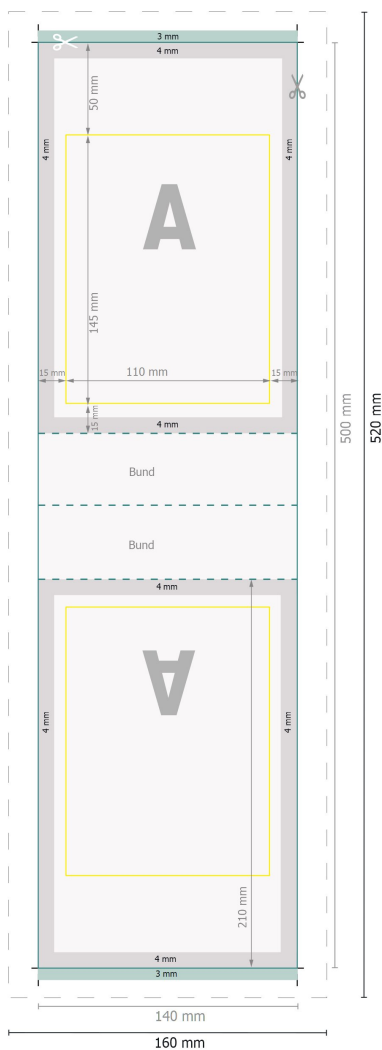

Ståposer, 500 ml, 4/0

Produktets dimension:

14 x 21 cm

Dataformat:

16 x 52 cm

Beskåret størrelse:

14 x 50 cm

beskæring:

3 mm

Sikkerhedsmargen:

Med et mellemrum på 4 mm mellem teksten/oplysningerne og kanten af det beskårne format forhindres uhensigtsmæssig beskæring.

Forklaring af symboler

- Beskæring
- Læseretning
- Beskåret størrelse
- Dataformat
- Her skærer/stanser vi dit produkt
- Bukkelinje/Fals

Bemærk:

Sørg for at have en beskærmingsmargen og en sikkerhedsmargen i henhold til vejledningen.

Placer baggrundsgrafik, billeder eller grafik op til dataformatets kant.

Tolerancer kan forekomme under produktionen på grund af beskærings-, stanse- og falseprocesserne.