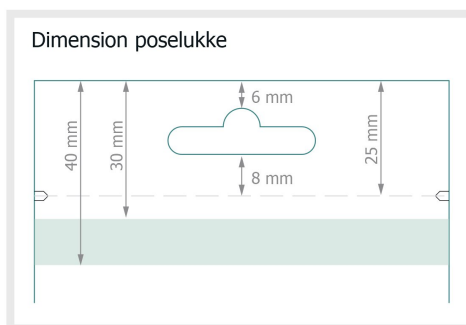

Ståposer, 500 ml, 4/0

Produktets dimension:

14 x 21 cm

Dataformat:

16 x 52 cm

Beskåret størrelse:

14 x 50 cm

beskæring:

3 mm

Sikkerhedsmargen:

Med et mellemrum på 4 mm mellem teksten/oplysningerne og kanten af det beskårne format forhindres uhensigtsmæssig beskæring.

Forklaring af symboler

- Beskæring
- Læseretning
- Beskåret størrelse
- Dataformat
- Her skærer/stanser vi dit produkt
- Bukkelinje/Fals