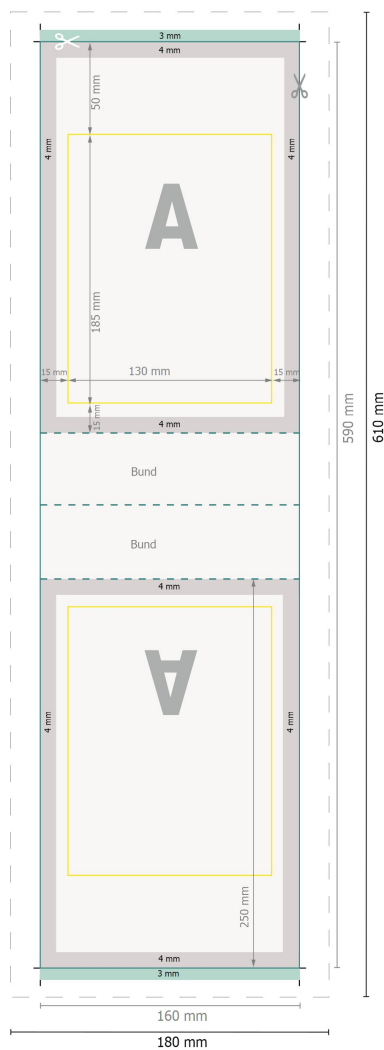

### Produktets dimension:

16 x 25 cm

### Dataformat:

18 x 61 cm

### Beskåret størrelse:

16 x 59 cm

### Sikkerhedsmargen:

Med et mellemrum på 4 mm mellem teksten/oplysningerne og kanten af det beskårne format forhindres uhensigtsmæssig beskæring.