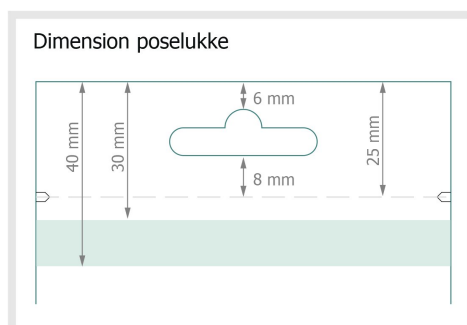

### Produktets dimension:

16 x 25 cm

### Dataformat:

18 x 61 cm

### Beskåret størrelse:

16 x 59 cm