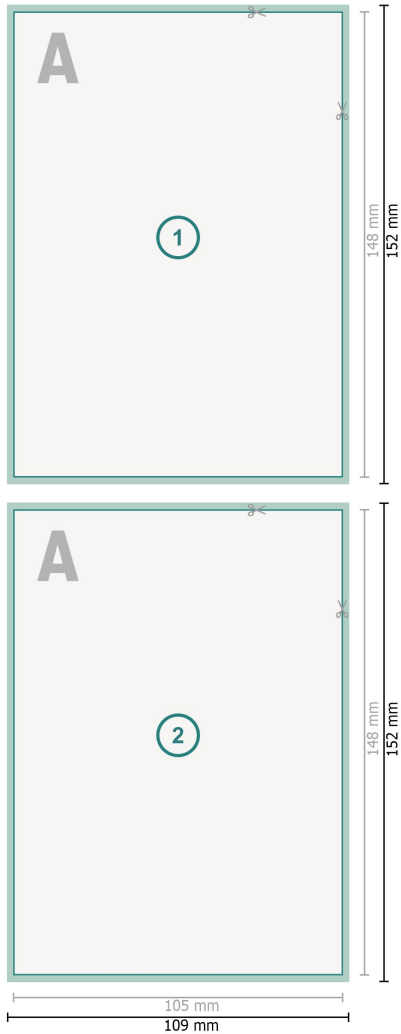

Flyers/Løsblade, A6

Dataformat (inkl. 2 mm tryk til kant):
10,9 x 15,2 cm

beskæring:
2 mm

Beskåret størrelse:
10,5 x 14,8 cm

Sikkerhedsmargen:
Med et mellemrum på 4 mm mellem teksten/oplysningerne og kanten af det beskårne format forhindres u hensigtsmæssig beskæring.

Forklaring af symboler

-  Beskæring
-  Læseretning
-  Beskåret størrelse
-  Dataformat
-  Her skærer/stanser vi dit produkt

Bemærk:

Sørg for at have en beskæringsmargen og en sikkerhedsmargen i henhold til vejledningen.

Placer baggrundsgrafik, billeder eller grafik op til dataformatets kant.

Tolerancer kan forekomme under produktionen på grund af beskærings-, stanse- og falseprocesserne.

Trykdata: Du finder vejledninger og skabeloner under menu-punktet *Trykdata* på www.onlineprinters.dk