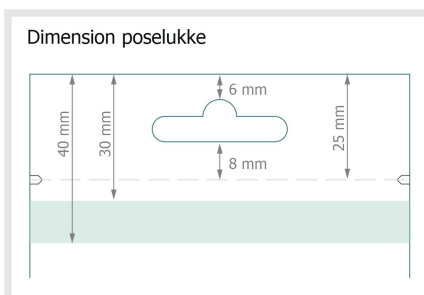

Fladposer, 120 x 150 mm, 4/0

Produktets dimension:

12 x 15 cm

Dataformat:

14 x 32 cm

Beskåret størrelse:

12 x 30 cm

beskæring:

3 mm

Sikkerhedsmargen:

Med et mellemrum på 4 mm mellem teksten/oplysningerne og kanten af det beskårne format forhindres u hensigtsmæssig beskæring.

Forklaring af symboler

Beskæring

Læseretning

Beskåret størrelse