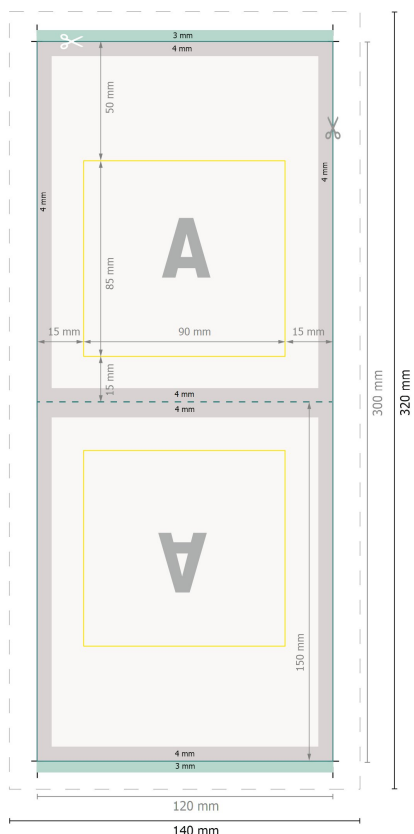

Fladposer, 120 x 150 mm, 4/0

Produktets dimension:

12 x 15 cm

Dataformat:

14 x 32 cm

Beskåret størrelse:

12 x 30 cm

beskæring:

3 mm

Sikkerhedsmargen:

Med et mellemrum på 4 mm mellem teksten/oplysningerne og kanten af det beskårne format forhindres u hensigtsmæssig beskæring.

Forklaring af symboler

Beskæring

Læseretning

Beskåret størrelse

Dataformat

Her skærer/stanser vi dit produkt

Bukkelinje/Fals

Bemærk:

Sørg for at have en beskærmingsmargen og en sikkerhedsmargen i henhold til vejledningen.

Placer baggrundsgrafik, billeder eller grafik op til dataformatets kant.