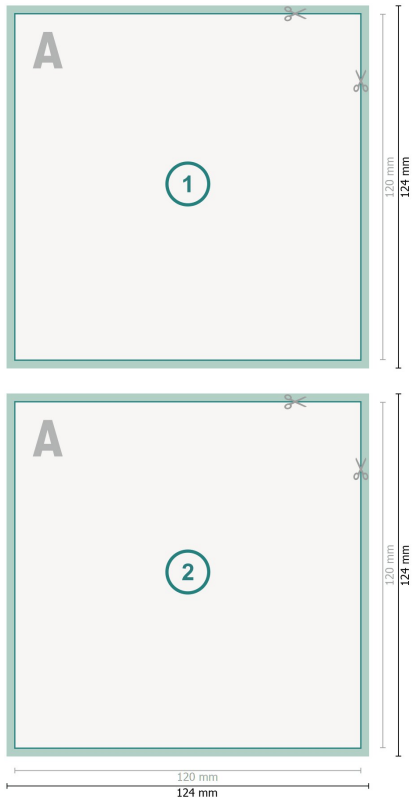

Flyers/Løsblade, CD-format

Dataformat (inkl. 2 mm tryk til kant):
12,4 x 12,4 cm

beskæring:
2 mm

Beskåret størrelse:
12 x 12 cm

Sikkerhedsmargen:
Med et mellemrum på 4 mm mellem teksten/oplysningerne og kanten af det beskårne format forhindres u hensigtsmæssig beskæring.

Forklaring af symboler

-  Beskæring
-  Læseretning
-  Beskåret størrelse
-  Dataformat
-  Her skærer/stanser vi dit produkt

Bemærk:

Sørg for at have en beskæringsmargen og en sikkerhedsmargen i henhold til vejledningen.

Placer baggrundsgrafik, billeder eller grafik op til dataformatets kant.

Tolerancer kan forekomme under produktionen på grund af beskærings-, stanse- og falseprocesserne.

Trykdata: Du finder vejledninger og skabeloner under menupunktet *Trykdata* på www.onlineprinters.dk