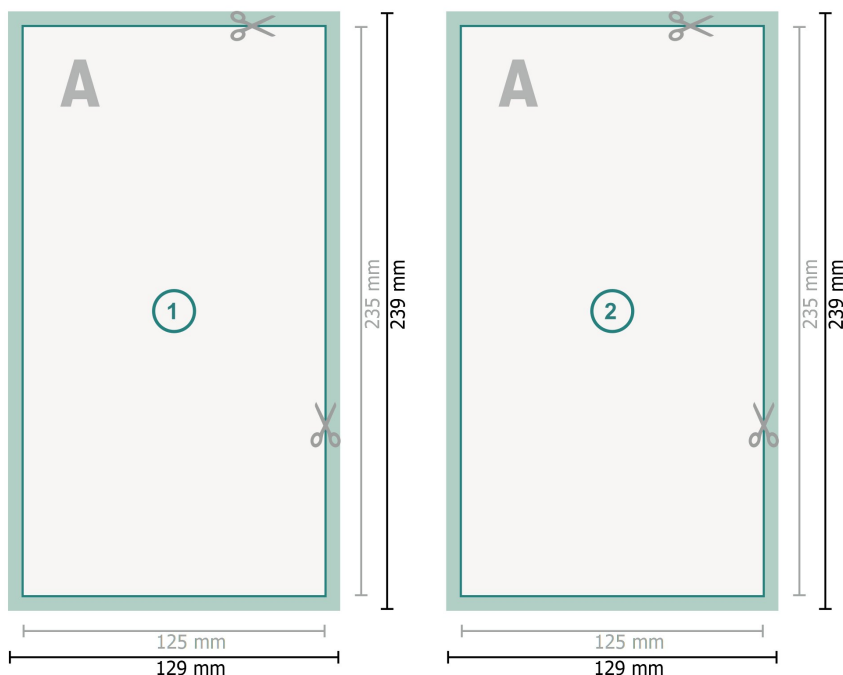

Flyers/Løsblade, Maxi

**Dataformat (inkl. 2 mm tryk til kant):**

12,9 x 23,9 cm

beskæring:

2 mm

Beskåret størrelse:

12,5 x 23,5 cm

Sikkerhedsmargen:

Med et mellemrum på 4 mm mellem teksten/oplysningerne og kanten af det beskårne format forhindres uheldig beskæring.

Forklaring af symboler

Beskæring

Læseretning

Beskåret størrelse

Dataformat

Her skærer/stanser vi dit produkt

Bemærk:

Sørg for at have en beskæringsmargen og en sikkerhedsmargen i henhold til vejledningen.

Placer baggrundsgrafik, billeder eller grafik op til dataformatets kant.

Tolerancer kan forekomme under produktionen på grund af beskærings-, stanse- og falseprocesserne.