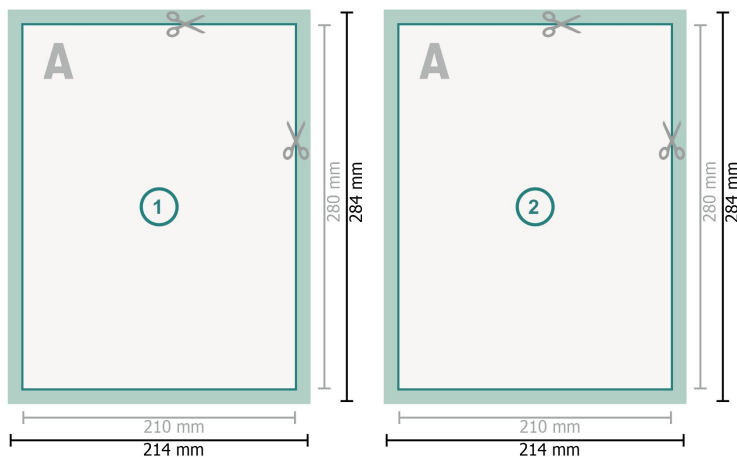

## Flyers/Løsblade, Produktstr.

**Dataformat (inkl. 2 mm tryk til kant):**

21,4 x 28,4 cm

**beskæring:**

2 mm

**Beskåret størrelse:**

21 x 28 cm

**Sikkerhedsmargen:**

Med et mellemrum på 4 mm mellem teksten/oplysningerne og kanten af det beskårne format forhindres u hensigtsmæssig beskæring.

**Forklaring af symboler**

-  Beskæring
-  Læseretning
-  Beskåret størrelse
-  Dataformat
-  Her skærer/stanser vi dit produkt

---

**Bemærk:**

Sørg for at have en beskæringsmargen og en sikkerhedsmargen i henhold til vejledningen.

Placer baggrundsgrafik, billeder eller grafik op til dataformatets kant.

Tolerancer kan forekomme under produktionen på grund af beskærings-, stanse- og falseprocesserne.