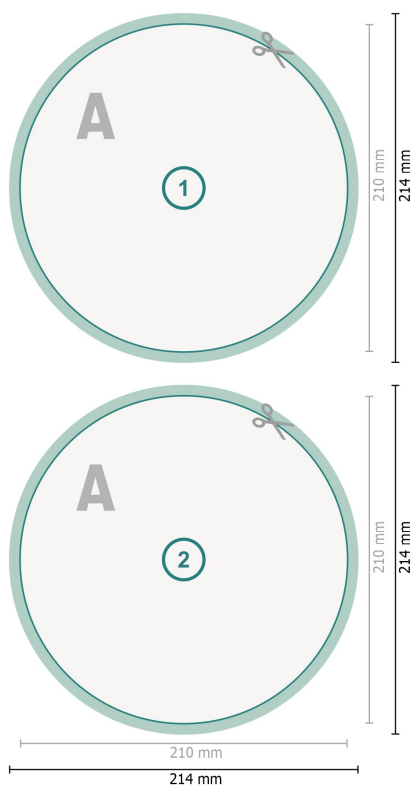

## Flyers/Løsblade, rund, diameter på 21 cm

**Dataformat (inkl. 2 mm tryk til kant):**

21,4 x 21,4 cm

**beskæring:**

2 mm

**Beskåret størrelse:**

21 x 21 cm

**Sikkerhedsmargen:**

Med et mellemrum på 4 mm mellem teksten/oplysningerne og kanten af det beskårne format forhindres u hensigtsmæssig beskæring.

**Forklaring af symboler**

 Beskæring

 Læseretning

 Beskåret størrelse

 Dataformat

 Her skærer/stanser vi dit produkt

---

**Bemærk:**

Sørg for at have en beskæringsmargen og en sikkerhedsmargen i henhold til vejledningen.

Placer baggrundsgrafik, billeder eller grafik op til dataformatets kant.