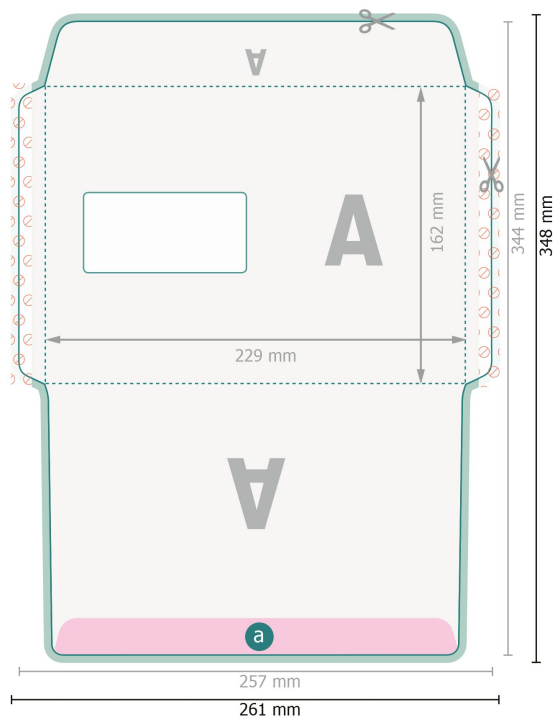

## Kuverter, C5

med rude til venstre, 90 g/m<sup>2</sup> offset paper

**a** Betinget synligt område

Fjern prægningskonturen fra downloadskabelonen, inden du genererer dine trykfiler. Vis prægningskonturens placering ved hjælp af en anden fil (visningsfil).

**Dataformat (inkl. 2 mm tryk til kant):**

26,1 x 34,8 cm

**Beskåret størrelse:**

25,7 x 34,4 cm

**Beskåret størrelse (lukket):**

22,9 x 16,2 cm

**Tryksområde:**

24,3 x 34,4 cm

**beskæring:**

2 mm

**Sikkerhedsmargen:**

Med et mellemrum på 10 mm mellem teksten/oplysningerne og kanten af det beskårne format forhindres u hensigtsmæssig beskæring.

**Forklaring af symboler**

Beskæring

Placer baggrundsgrafik, billeder eller grafik op til dataformatets kant.

Tolerancer kan forekomme under produktionen på grund af beskærings-, stanse- og falseprocesserne.

Trykdata: Du finder vejledninger og skabeloner under menupunktet *Trykdata* på [www.onlineprinters.dk](http://www.onlineprinters.dk)