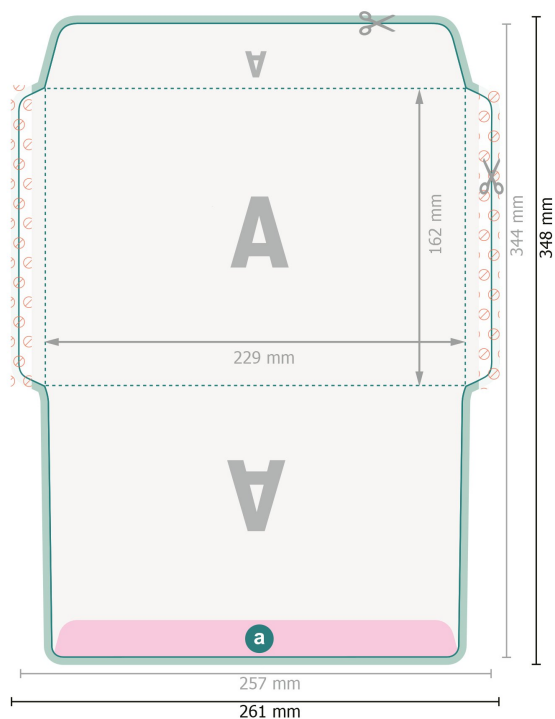

Kuverter, C5

uden rude, 90 g/m² offset paper

a Betinget synligt område

Fjern prægningskonturen fra downloadskabelonen, inden du genererer dine trykfiler. Vis prægningskonturens placering ved hjælp af en anden fil (visningsfil).

Dataformat (inkl. 2 mm tryk til kant):

26,1 x 34,8 cm

Beskåret størrelse:

25,7 x 34,4 cm

Beskåret størrelse (lukket):

22,9 x 16,2 cm

Trykområde:

24,3 x 34,4 cm

beskæring:

2 mm

Sikkerhedsmargen:

Med et mellemrum på 10 mm mellem teksten/oplysningerne og kanten af det beskårne format forhindres uhensigtsmæssig beskæring.

Forklaring af symboler

Beskæring

Læseretning

Beskåret størrelse

Dataformat

Her skærer/stanser vi dit produkt

Bukkelinje/Fals

Kan ikke trykkes

Bemærk:

Sørg for at have en beskæringsmargen og en sikkerhedsmargen i henhold til vejledningen.

Placer baggrundsgrafik, billeder eller grafik op til dataformatets kant.