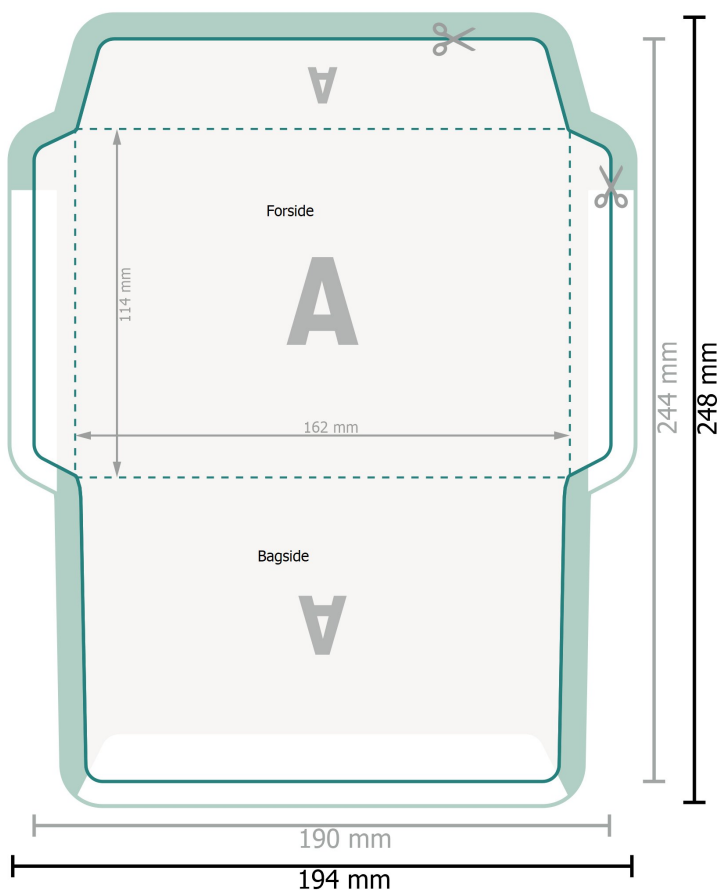

Kuverter, C6

Fjern prægningskonturen fra downloadskabelonen, inden du genererer dine trykfiler. Vis prægningskonturens placering ved hjælp af en anden fil (visningsfil).

Dataformat (inkl. 2 mm tryk til kant):

19,4 x 24,8 cm

Beskåret størrelse:

19 x 24,4 cm

Beskåret størrelse (lukket):

16,2 x 11,4 cm

Trykområde:

19 x 24,4 cm

beskæring:

2 mm

Sikkerhedsmargen:

Med et mellemrum på 10 mm mellem teksten/oplysningerne og kanten af det beskårne format forhindres u hensigtsmæssig beskæring.

Forklaring af symboler

Beskæring

Læseretning

Beskåret størrelse

Dataformat

Her skærer/stanser vi dit produkt

Bukkelinje/Fals

Kan ikke trykkes

Bemærk:

Sørg for at have en beskæringsmargen og en sikkerhedsmargen i henhold til vejledningen.

Placer baggrundsgrafik, billeder eller grafik op til dataformatets kant.