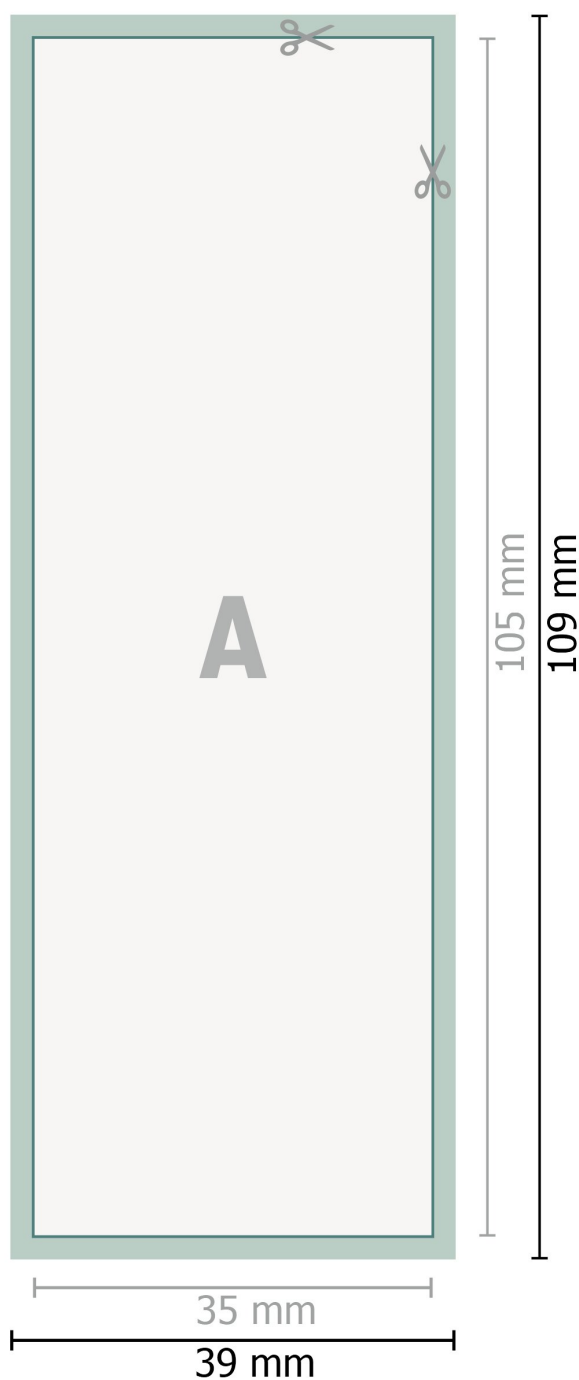

## Klistermærker, Stripe S

**Dataformat (inkl. 2 mm tryk til kant):**

3,9 x 10,9 cm

**beskæring:**

2 mm

**Beskåret størrelse:**

3,5 x 10,5 cm

**Sikkerhedsmargen:**

Med et mellemrum på 4 mm mellem teksten/oplysningerne og kanten af det beskårne format forhindres u hensigtsmæssig beskæring.

**Forklaring af symboler**

-  Beskæring
-  Læseretning
-  Beskåret størrelse
-  Dataformat
-  Her skærer/stanser vi dit produkt

**Bemærk:**

Sørg for at have en beskæringsmargen og en sikkerhedsmargen i henhold til vejledningen.

Placer baggrundsgrafik, billeder eller grafik op til dataformatets kant.

Tolerancer kan forekomme under produktionen på grund af beskærings-, stanse- og falseprocesserne.