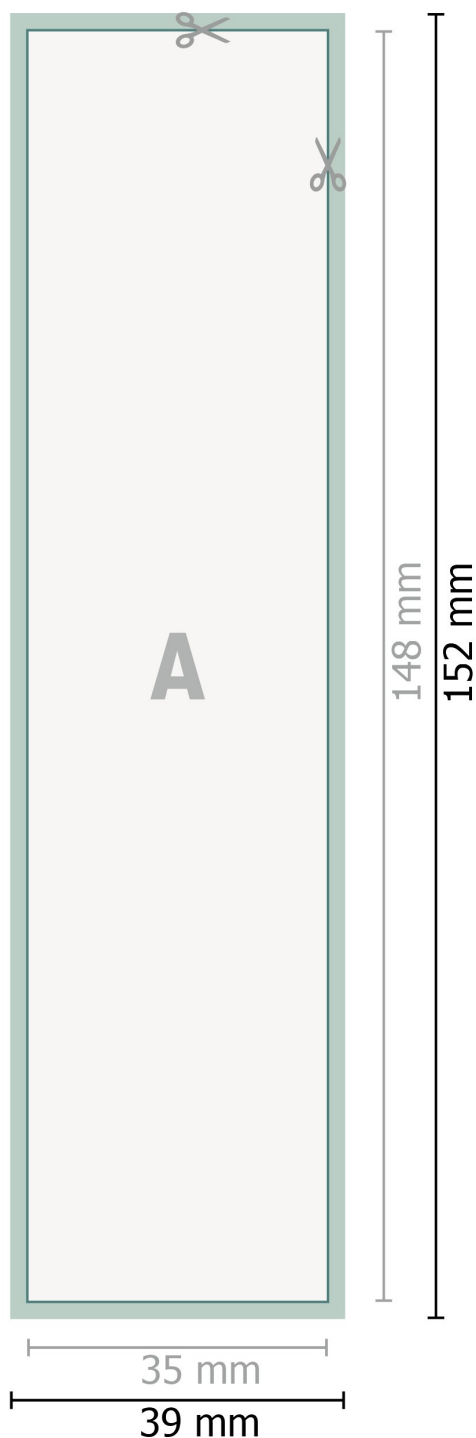

Klistermærker, Stripe M

**Dataformat (inkl. 2 mm tryk til kant):**

3,9 x 15,2 cm

beskæring:

2 mm

Beskåret størrelse:

3,5 x 14,8 cm

Sikkerhedsmargen:

Med et mellemrum på 4 mm mellem teksten/oplysningerne og kanten af det beskårne format forhindres u hensigtsmæssig beskæring.

Forklaring af symboler

- Beskæring
- Læseretning
- Beskåret størrelse
- Dataformat
- Her skærer/stanser vi dit produkt

Bemærk:

Sørg for at have en beskæringsmargen og en sikkerhedsmargen i henhold til vejledningen.

Placer baggrundsgrafik, billeder eller grafik op til dataformatets kant.

Tolerancer kan forekomme under produktionen på grund af beskærings-, stanse- og falseprocesserne.