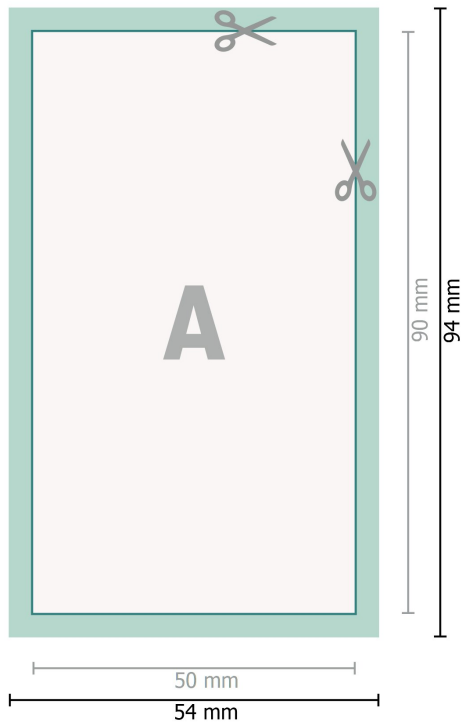

Klistermærker, 5,0 x 9,0 cm

Dataformat (inkl. 2 mm tryk til kant):
5,4 x 9,4 cm

beskæring:
2 mm

Beskåret størrelse:
5 x 9 cm

Sikkerhedsmargen:
Med et mellemrum på 4 mm mellem teksten/oplysningerne og kanten af det beskårne format forhindres u hensigtsmæssig beskæring.

Forklaring af symboler

-  Beskæring
-  Læseretning
-  Beskåret størrelse
-  Dataformat
-  Her skærer/stanser vi dit produkt

Bemærk:

Sørg for at have en beskæringsmargen og en sikkerhedsmargen i henhold til vejledningen.

Placer baggrundsgrafik, billeder eller grafik op til dataformatets kant.

Tolerancer kan forekomme under produktionen på grund af beskærings-, stanse- og falseprocesserne.

Trykdata: Du finder vejledninger og skabeloner under menupunktet *Trykdata* på www.onlineprinters.dk