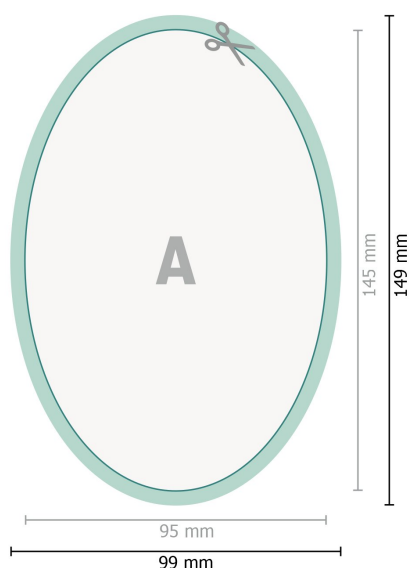

Klistermærker, Oval, 9,5 x 14,5 cm

**Dataformat (inkl. 2 mm tryk til kant):**

9,9 x 14,9 cm

beskæring:

2 mm

Beskåret størrelse:

9,5 x 14,5 cm

Sikkerhedsmargen:

Med et mellemrum på 4 mm mellem teksten/oplysningerne og kanten af det beskårne format forhindres u hensigtsmæssig beskæring.

Forklaring af symboler

 Beskæring

 Læseretning

 Beskåret størrelse

 Dataformat

 Her skærer/stanser vi dit produkt

Bemærk:

Sørg for at have en beskæringsmargen og en sikkerhedsmargen i henhold til vejledningen.

Placer baggrundsgrafik, billeder eller grafik op til dataformatets kant.

Tolerancer kan forekomme under produktionen på grund af beskærings-, stanse- og falseprocesserne.