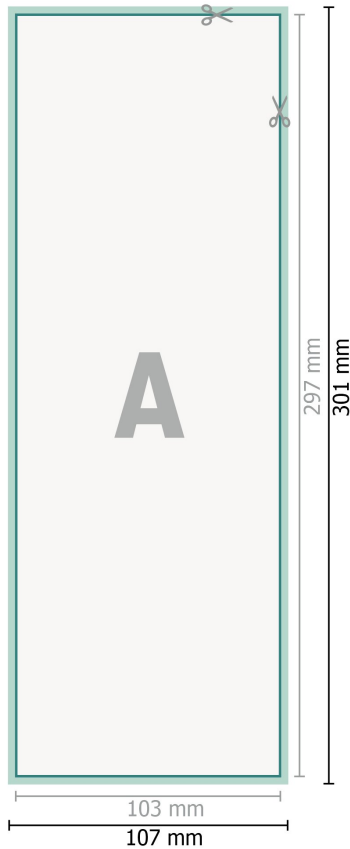

Klistermærker, A4 halv

**Dataformat (inkl. 2 mm tryk til kant):**

10,7 x 30,1 cm

beskæring:

2 mm

Beskåret størrelse:

10,3 x 29,7 cm

Sikkerhedsmargen:

Med et mellemrum på 4 mm mellem teksten/oplysningerne og kanten af det beskårne format forhindres u hensigtsmæssig beskæring.

Forklaring af symboler

-  Beskæring
-  Læseretning
-  Beskåret størrelse
-  Dataformat
-  Her skærer/stanser vi dit produkt

Bemærk:

Sørg for at have en beskæringsmargen og en sikkerhedsmargen i henhold til vejledningen.

Placer baggrundsgrafik, billeder eller grafik op til dataformatets kant.

Tolerancer kan forekomme under produktionen på grund af beskærings-, stanse- og falseprocesserne.