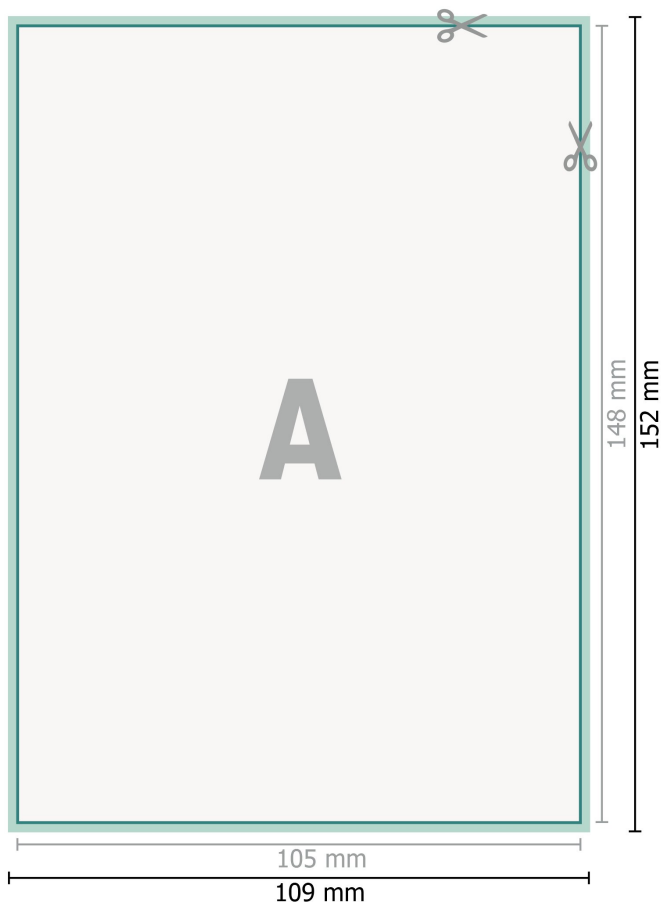

Klistermærker, A6

**Dataformat (inkl. 2 mm tryk til kant):**

10,9 x 15,2 cm

beskæring:

2 mm

Beskåret størrelse:

10,5 x 14,8 cm

Sikkerhedsmargen:

Med et mellemrum på 4 mm mellem teksten/oplysningerne og kanten af det beskårne format forhindres u hensigtsmæssig beskæring.

Forklaring af symboler

-  Beskæring
-  Læseretning
-  Beskåret størrelse
-  Dataformat
-  Her skærer/stanser vi dit produkt

Bemærk:

Sørg for at have en beskæringsmargen og en sikkerhedsmargen i henhold til vejledningen.

Placer baggrundsgrafik, billeder eller grafik op til dataformatets kant.

Tolerancer kan forekomme under produktionen på grund af beskærings-, stanse- og falseprocesserne.