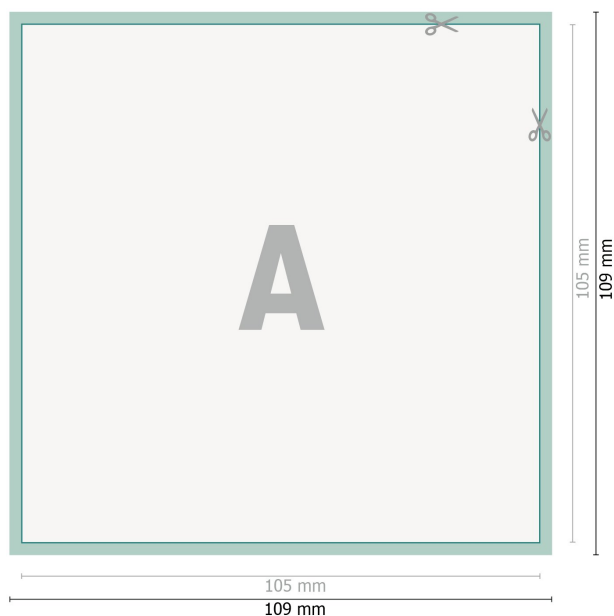

Klistermærker, A6-firkantet

**Dataformat (inkl. 2 mm tryk til kant):**

10,9 x 10,9 cm

beskæring:

2 mm

Beskåret størrelse:

10,5 x 10,5 cm

Sikkerhedsmargen:

Med et mellemrum på 4 mm mellem teksten/oplysningerne og kanten af det beskårne format forhindres u hensigtsmæssig beskæring.

Forklaring af symboler

 Beskæring

 Læseretning

 Beskåret størrelse

 Dataformat

 Her skærer/stanser vi dit produkt