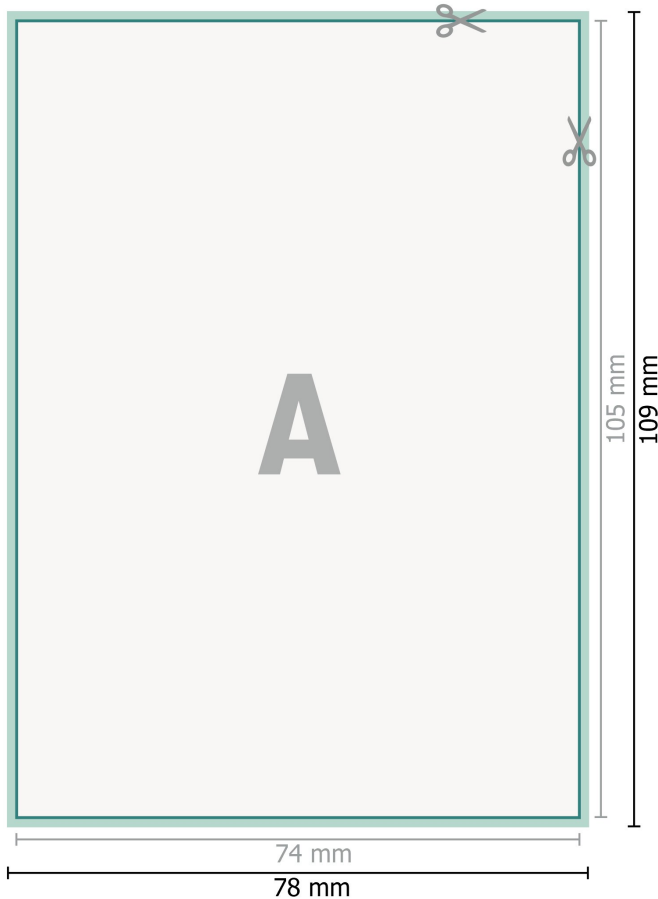

## Klistermærker, A7

**Dataformat (inkl. 2 mm tryk til kant):**

7,8 x 10,9 cm

**beskæring:**

2 mm

**Beskåret størrelse:**

7,4 x 10,5 cm

**Sikkerhedsmargen:**

Med et mellemrum på 4 mm mellem teksten/oplysningerne og kanten af det beskårne format forhindres u hensigtsmæssig beskæring.

**Forklaring af symboler**

-  Beskæring
-  Læseretning
-  Beskåret størrelse
-  Dataformat
-  Her skærer/stanser vi dit produkt

---

**Bemærk:**

Sørg for at have en beskæringsmargen og en sikkerhedsmargen i henhold til vejledningen.

Placer baggrundsgrafik, billeder eller grafik op til dataformatets kant.

Tolerancer kan forekomme under produktionen på grund af beskærings-, stanse- og falseprocesserne.