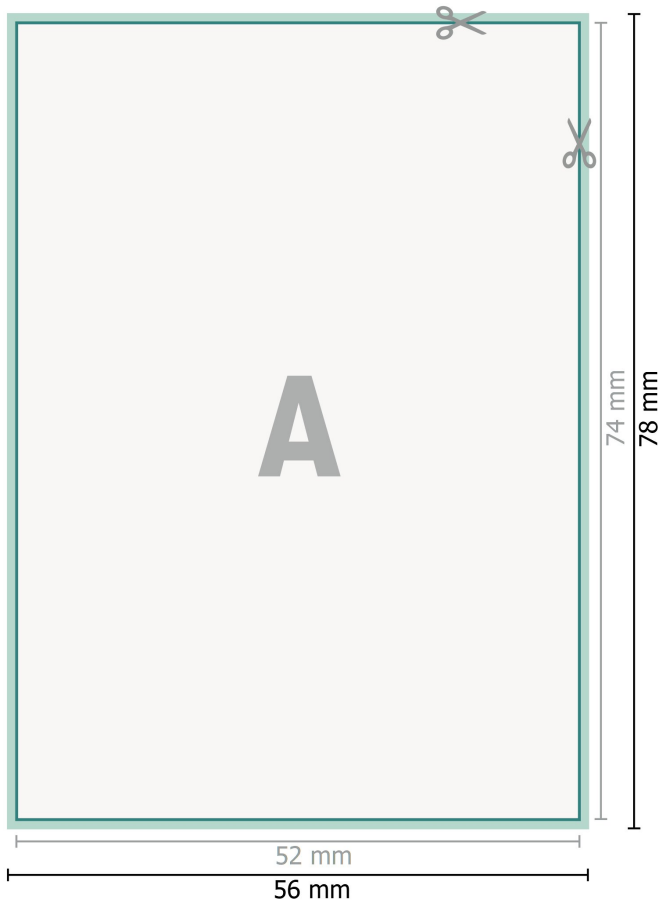

Klistermærker, A8

Dataformat (inkl. 2 mm tryk til kant):
5,6 x 7,8 cm

beskæring:
2 mm

Beskåret størrelse:
5,2 x 7,4 cm

Sikkerhedsmargen:
Med et mellemrum på 4 mm mellem teksten/oplysningerne og kanten af det beskårne format forhindres u hensigtsmæssig beskæring.

Forklaring af symboler

-  Beskæring
-  Læseretning
-  Beskåret størrelse
-  Dataformat
-  Her skærer/stanser vi dit produkt

Bemærk:

Sørg for at have en beskæringsmargen og en sikkerhedsmargen i henhold til vejledningen.

Placer baggrundsgrafik, billeder eller grafik op til dataformatets kant.

Tolerancer kan forekomme under produktionen på grund af beskærings-, stanse- og falseprocesserne.

Trykdata: Du finder vejledninger og skabeloner under menupunktet *Trykdata* på www.onlineprinters.dk