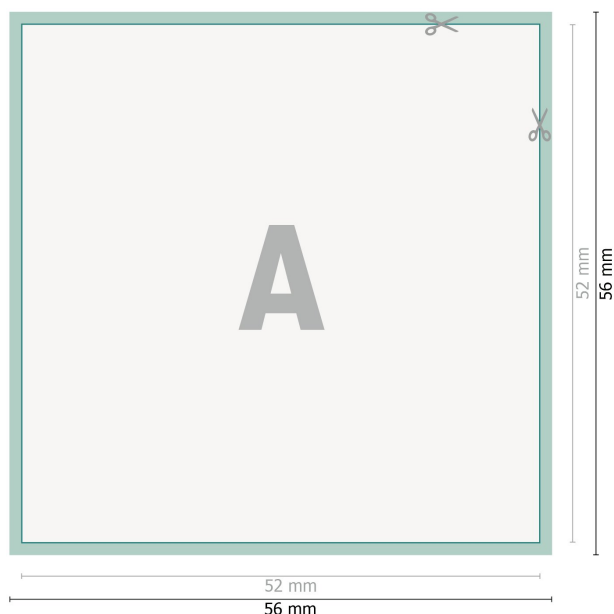

Klistermærker, A8-firkantet

Dataformat (inkl. 2 mm tryk til kant):
5,6 x 5,6 cm

beskæring:
2 mm

Beskåret størrelse:
5,2 x 5,2 cm

Sikkerhedsmargen:
Med et mellemrum på 4 mm mellem teksten/oplysningerne og kanten af det beskårne format forhindres u hensigtsmæssig beskæring.

Placer baggrundsgrafik, billeder eller grafik op til dataformatets kant.

Tolerancer kan forekomme under produktionen på grund af beskærings-, stanse- og falseprocesserne.

Trykdata: Du finder vejledninger og skabeloner under menu-punktet *Trykdata* på www.onlineprinters.dk