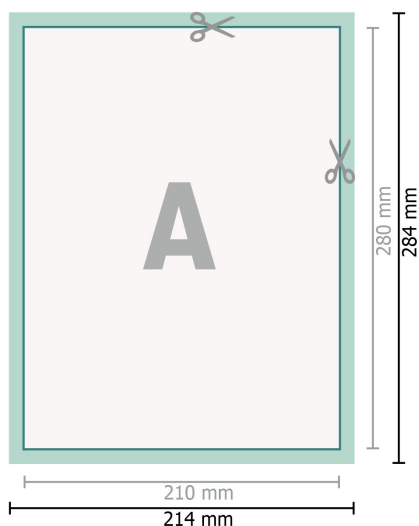

Klistermærker, Produktstr.

**Dataformat (inkl. 2 mm tryk til kant):**

21,4 x 28,4 cm

beskæring:

2 mm

Beskåret størrelse:

21 x 28 cm

Sikkerhedsmargen:

Med et mellemrum på 4 mm mellem teksten/oplysningerne og kanten af det beskårne format forhindres u hensigtsmæssig beskæring.

Forklaring af symboler

 Beskæring

 Læseretning

 Beskåret størrelse

 Dataformat

 Her skærer/stanser vi dit produkt

Bemærk:

Sørg for at have en beskæringsmargen og en sikkerhedsmargen i henhold til vejledningen.

Placer baggrundsgrafik, billeder eller grafik op til dataformatets kant.

Tolerancer kan forekomme under produktionen på grund af beskærings-, stanse- og falseprocesserne.