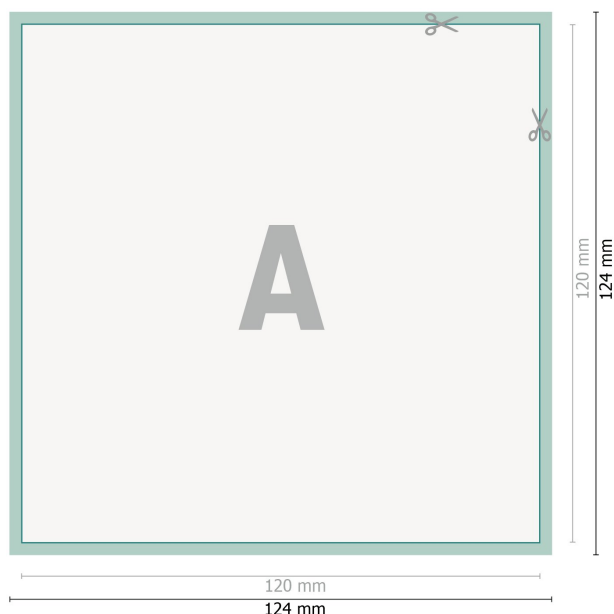

Klistermærker, CD-format

Dataformat (inkl. 2 mm tryk til kant):
12,4 x 12,4 cm

beskæring:
2 mm

Beskåret størrelse:
12 x 12 cm

Sikkerhedsmargen:
Med et mellemrum på 4 mm mellem teksten/oplysningerne og kanten af det beskårne format forhindres u hensigtsmæssig beskæring.

Placer baggrundsgrafik, billeder eller grafik op til dataformatets kant.

Tolerancer kan forekomme under produktionen på grund af beskærings-, stanse- og falseprocesserne.

Trykdata: Du finder vejledninger og skabeloner under menupunktet *Trykdata* på www.onlineprinters.dk