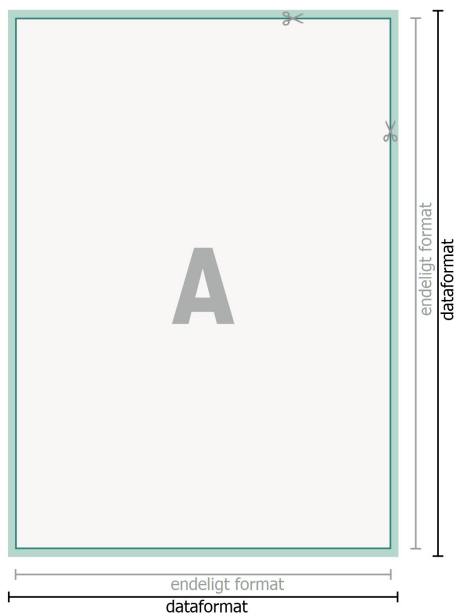

Klistermærker, frit formatvalg

Frit valg af format

beskæring:

2 mm

Sikkerhedsmargen:

Med et mellemrum på 4 mm mellem teksten/oplysningerne og kanten af det beskårne format forhindres u hensigtsmæssig beskæring.

Forklaring af symboler

-  Beskæring
-  Læseretning
-  Beskåret størrelse
-  Dataformat
-  Her skærer/stanser vi dit produkt

Bemærk:

Sørg for at have en beskærmingsmargen og en sikkerhedsmargen i henhold til vejledningen.

Placer baggrundsgrafik, billeder eller grafik op til dataformatets kant.

Tolerancer kan forekomme under produktionen på grund af beskærings-, stanse- og falseprocesserne.

Trykdata: Du finder vejledninger og skabeloner under menu punktet *Trykdata* på www.onlineprinters.dk