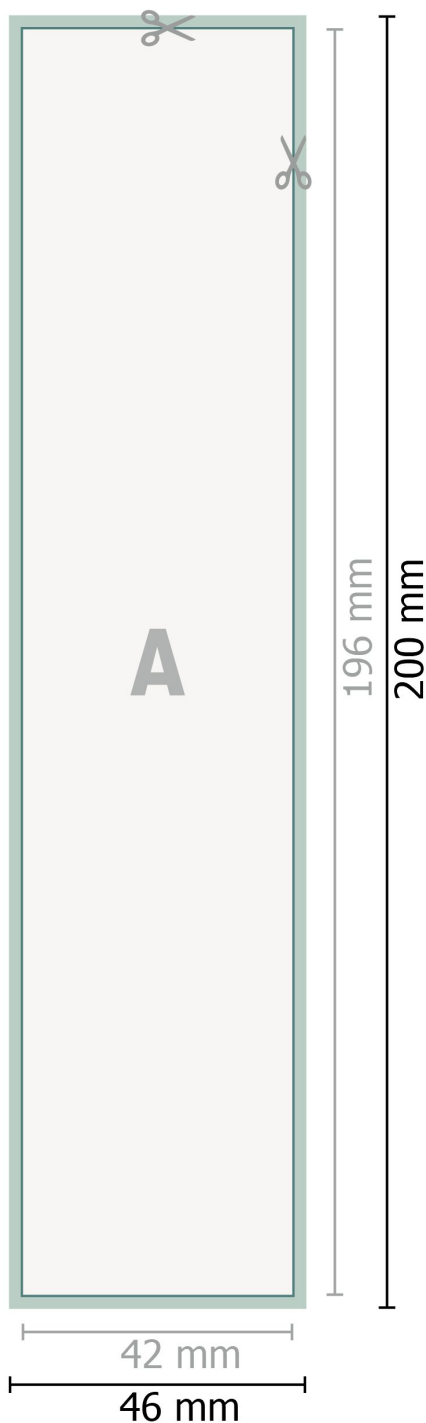

## Klistermærker, Ringbind, smal ryg (4,2 x 19,6 cm)

**Dataformat (inkl. 2 mm tryk til kant):**

4,6 x 20 cm

**beskæring:**

2 mm

**Beskåret størrelse:**

4,2 x 19,6 cm

**Sikkerhedsmargen:**

Med et mellemrum på 4 mm mellem teksten/oplysningerne og kanten af det beskårne format forhindres u hensigtsmæssig beskæring.

**Forklaring af symboler**

-  Beskæring
-  Læseretning
-  Beskåret størrelse
-  Dataformat
-  Her skærer/stanser vi dit produkt

**Bemærk:**

Sørg for at have en beskærmingsmargen og en sikkerhedsmargen i henhold til vejledningen.

Placer baggrundsgrafik, billeder eller grafik op til dataformatets kant.

Tolerancer kan forekomme under produktionen på grund af beskærings-, stanse- og falseprocesserne.