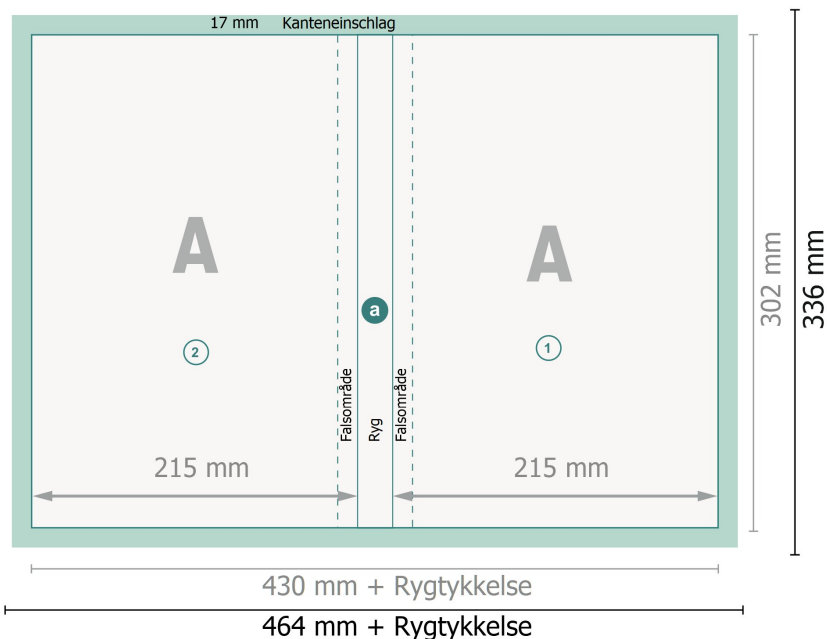

Indbinding

Beskåret størrelse (lukket):
21,5 x 30,2 cm

a Rygbredden og dataformatet finder du i tabellen med vores dataoplysninger!

Forklaring af symboler

-  Beskæring
-  Læseretning
-  Beskåret størrelse
-  Dataformat
-  Her skærer/stanser vi dit produkt
-  Bukkelinje/Fals

Bemærk:

Sørg for at have en beskæringsmargen og en sikkerhedsmargen i henhold til vejledningen.

Placer baggrundsgrafik, billeder eller grafik op til dataformatets kant.

Tolerancer kan forekomme under produktionen på grund af beskærings-, stanse- og falseprocesserne.

Trykdata: Du finder vejledninger og skabeloner under menu-punktet *Trykdata* på www.onlineprinters.dk

Inderside

Beskåret størrelse (lukket):
21,5 x 30,2 cm

Forklaring af symboler

-  Beskæring
-  Læseretning
-  Beskåret størrelse
-  Dataformat
-  Her skærer/stanser vi dit produkt
-  Bukkelinje/Fals

Bemærk:

Sørg for at have en beskærmingsmargen og en sikkerhedsmargen i henhold til vejledningen.

Placer baggrundsgrafik, billeder eller grafik op til dataformatets kant.

Tolerancer kan forekomme under produktionen på grund af beskærings-, stanse- og falseprocesserne.